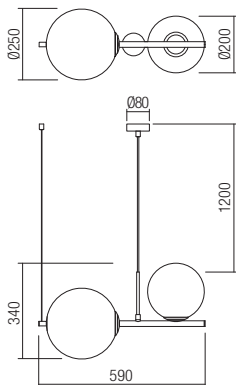

Lampholder	E27
Power	2 x max. 42W
Input	230V, 50Hz

CE IP20