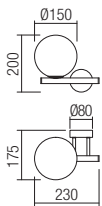

CE IP20

art. 01-1634

Lampholder	E14
Power	3 x max. 28W
Input	230V, 50Hz

CE IP20

art. 01-1635

Lampholder	E14
Power	5 x max. 28W
Input	230V, 50Hz

CE IP20

01-1632

art. 01-1631

Lampholder	E14
Power	1 x max. 28W
Input	230V, 50Hz

CE IP20

art. 01-1632

Lampholder	E14 + G9
Power	1 +1 x max. 28W
Input	230V, 50Hz

CE IP20