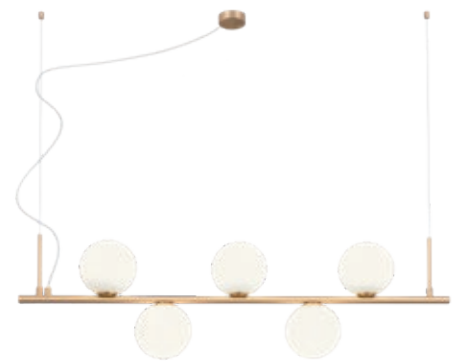

art. 01-1635