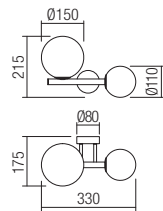

CE IP20

art. 01-1634

Lampholder	E14
Power	3 x max. 28W
Input	230V, 50Hz

CE IP20

art. 01-1635

Lampholder	E14
Power	5 x max. 28W
Input	230V, 50Hz

CE IP20

01-1632

art. 01-1631

Lampholder	E14
Power	1 x max. 28W
Input	230V, 50Hz

CE IP20

art. 01-1632

Lampholder	E14 + G9
Power	1 +1 x max. 28W
Input	230V, 50Hz

CE IP20