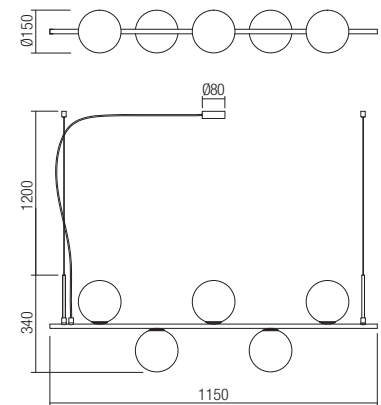

CE IP20

art. 01-1634

Lampholder	E14
Power	3 x max. 28W
Input	230V, 50Hz

CE IP20

art. 01-1635

Lampholder	E14
Power	5 x max. 28W
Input	230V, 50Hz

CE IP20

01-1632

art. 01-1631

Lampholder	E14
Power	1 x max. 28W
Input	230V, 50Hz

CE IP20

art. 01-1632

Lampholder	E14 + G9
Power	1 +1 x max. 28W
Input	230V, 50Hz

CE IP20