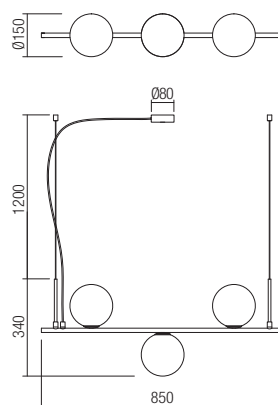

CE IP20

art. 01-1634

Lampholder	E14
Power	3 x max. 28W
Input	230V, 50Hz

CE IP20

art. 01-1635

Lampholder	E14
Power	5 x max. 28W
Input	230V, 50Hz

CE IP20

01-1632

art. 01-1631

Lampholder	E14
Power	1 x max. 28W
Input	230V, 50Hz

CE IP20

art. 01-1632

Lampholder	E14 + G9
Power	1 +1 x max. 28W
Input	230V, 50Hz

CE IP20