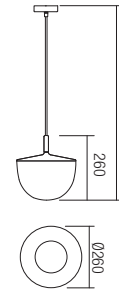

Lampholder	E27
Power	1 x max. 42W
Input	230V, 50Hz

CE IP20