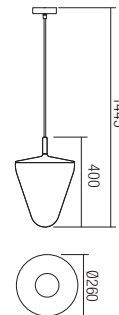

01-1397

01-1398

Technical info

Lampholder	E27
Power	1 x max. 42W
Input	230V, 50Hz

CE IP20

Lampholder	E27
Power	1 x max. 42W
Input	230V, 50Hz

CE IP20