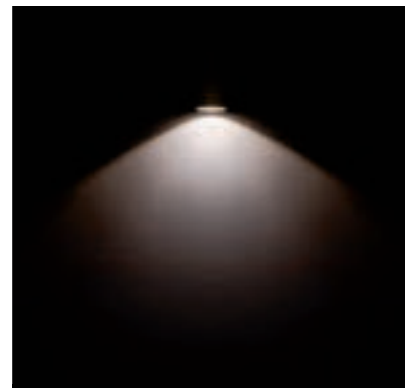

Eta

Series of light fixtures for exterior equipped with COB LEDs, direct or direct/indirect light diffusion.

Die cast aluminium housing electrostatically painted in dark grey or dark brown, transparent tempered glass diffusers.

Serie de corpuri de iluminat pentru exterior echipate cu LED-uri COB, emisie luminoasă directă sau directă/indirectă.

Structură din aluminiu turnat sub presiune vopsit în câmp electrostatic culoare gri închis sau maro închis, dispersoare din sticlă temperată transparentă.

Серия светильников для наружного освещения, оснащенных светодиодами COB, излучение света прямое или прямое/отраженное, корпус из алюминия литого под давлением, окрашен в электростатическом поле в темно серый или темно коричневый цвет, рассеиватель из прозрачного, закаленного стекла.

Kültéri lámpatestek, COB LED-el szerelve direkt vagy direkt/indirekt fényszórású.

Nyomás alatt öntött alumínium, elektrosztatikus mezőben festett sötét szürke vagy sötét barna színű lámpatest, áttetsző üveg diszperzór.