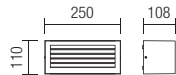

**WALL LAMP • APLICĂ**

Type Code Finishing

**9898** ■ DG

**9899** ■ R

Power	Socket	Input voltage	Input frequency
1 x max. 23W	E27	230V	50Hz

Dimension

Photometry

**WALL LAMP • APLICĂ**

Type Code Finishing

**9896** ■ DG

**9897** ■ R

Power	Socket	Input voltage	Input frequency
1 x max. 23W	E27	230V	50Hz

Dimension

Photometry