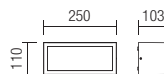

Type Code Finishing

**9896** ■ DG

**9897** ■ R

Power	Socket	Input voltage	Input frequency
1 x max. 23W	E27	230V	50Hz

Dimension

Photometry