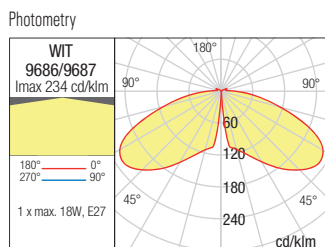

WALL LAMP • APLICĂ

Type Code Finishing

 **9686** ■ DG
9687 ■ DB

Power	Socket	Input voltage	Input frequency
1 x max. 18W	E27	230V	50Hz

BOLLARD • STĂLPIȘOR

Type Code Finishing

 **9688** ■ DG
9689 ■ DB

Power	Socket	Input voltage	Input frequency
1 x max. 18W	E27	230V	50Hz