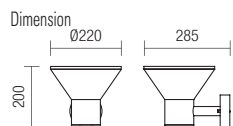

WALL LAMP • APLICĂ

Type Code Finishing

 **9686** ■ DG
9687 ■ DB

Power	Socket	Input voltage	Input frequency
1 x max. 18W	E27	230V	50Hz

BOLLARD • STĂLPIȘOR

Type Code Finishing

 **9688** ■ DG
9689 ■ DB

Power	Socket	Input voltage	Input frequency
1 x max. 18W	E27	230V	50Hz