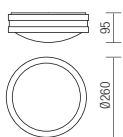

Vonkajšie stropné alebo nástenné svetidlo, hliníková zliatina tmavo šedej farby, biely opálový polykarbonátový difúzor.

WALL/CEILING LAMP • APLICĂ/PLAFONIERĂ

Type	Code	Finishing	Power	Socket	Input voltage	Input frequency
	9393	■ DG	1 x max. 42W	E27	230V	50Hz

Dimension

Photometry

WALL LAMP • APLICĂ

Type	Code	Finishing	Power	Socket	Input voltage	Input frequency
	9394	■ DG	1 x max. 42W	E27	230V	50Hz

Dimension

Photometry