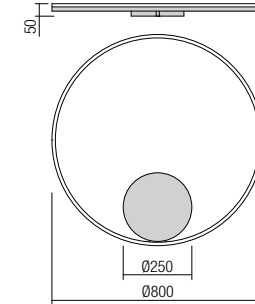

Led type	SMD LED 2835 360 pcs x 0,15W	
Power	55W	
Input	220V-240V, 50/60Hz	
Color temperature	3000K	4000K
Lumen source	6050 lm	6716 lm
Lumen system	4065 lm	4309 lm
CRI	80	
Not dimmable		

CE IP20