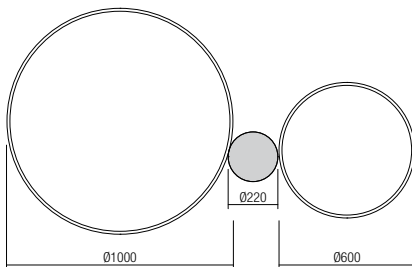

Led type	SMD LED 2835 270 pcs x 0,15W + 456 pcs x 0,14W	
Power	42W+66W	
Input	220V-240V, 50/60Hz	
Color temperature	3000K	4000K
Lumen source	11664 lm	12974 lm
Lumen system	8442 lm	8949 lm
CRI	80	
Not dimmable	☒	

Led type	SMD LED 2835 270 pcs x 0,15W + 360 pcs x 0,15W + 456 pcs x 0,14W	
Power	42W+55W+66W	
Input	220V-240V, 50/60Hz	
Color temperature	3000K	4000K
Lumen source	17714 lm	19840 lm
Lumen system	12507 lm	13382 lm
CRI	80	
Not dimmable	☒	

CE IP20

CE IP20