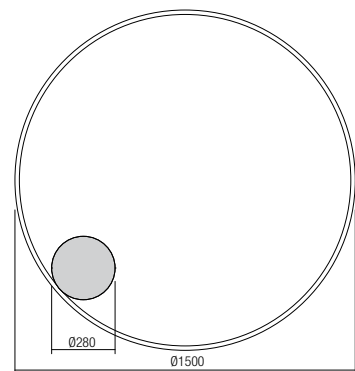

Led type	SMD LED 2835 720 pcs x 0,14W	
Power	105W	
Input	220V-240V, 50/60Hz	
Color temperature	3000K	4000K
Lumen source	11550 lm	12705 lm
Lumen system	8548 lm	9061 lm
CRI	80	
Not dimmable		

CE IP20