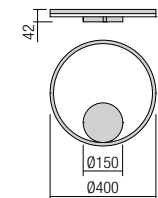

Led type	SMD LED 2835 180 pcs x 0,15W	
Power	28W	
Input	220V-240V, 50/60Hz	
Color temperature	3000K	4000K
Lumen source	2968 lm	3265 lm
Lumen system	2122 lm	2271 lm
CRI	80	
Not dimmable		

CE IP20

- art. 01-1704 Sand White 3000K
- art. 01-1705 Bronze 3000K
- art. 01-1945 Sand Black 3000K
- art. 01-1906 Sand White 4000K
- art. 01-1907 Bronze 4000K
- art. 01-1958 Sand Black 4000K