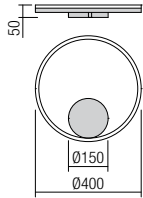

Led type	SMD LED 2835 180 pcs x 0,15W	
Power	28W	
Input	220V-240V, 50/60Hz	
Color temperature	3000K	4000K
Lumen source	2968 lm	3265 lm
Lumen system	2122 lm	2271 lm
CRI	80	
Not dimmable		

CE IP20

- art. 01-1702 Sand White 3000K
- art. 01-1703 Bronze 3000K
- art. 01-1944 Sand Black 3000K
- art. 01-1904 Sand White 4000K
- art. 01-1905 Bronze 4000K
- art. 01-1957 Sand Black 4000K