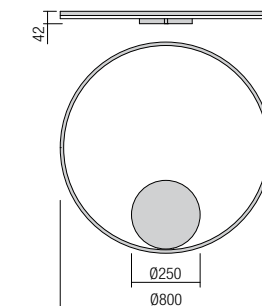

Led type	SMD LED 2835 360 pcs x 0,15W	
Power	55W	
Input	220V-240V, 50/60Hz	
Color temperature	3000K	4000K
Lumen source	6050 lm	6716 lm
Lumen system	4065 lm	4309 lm
CRI	80	
Not dimmable		

CE IP20