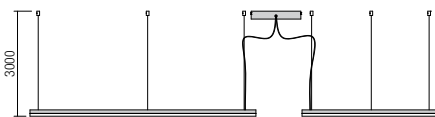

Led type	SMD LED 2835 270 pcs x 0,15W + 456 pcs x 0,14W	
Power	42W+66W	
Input	220V-240V, 50/60Hz	
Color temperature	3000K	4000K
Lumen source	11664 lm	12974 lm
Lumen system	8442 lm	8949 lm
CRI	80	
Not dimmable	☒	

Led type	SMD LED 2835 270 pcs x 0,15W + 360 pcs x 0,15W + 456 pcs x 0,14W	
Power	42W+55W+66W	
Input	220V-240V, 50/60Hz	
Color temperature	3000K	4000K
Lumen source	17714 lm	19840 lm
Lumen system	12507 lm	13382 lm
CRI	80	
Not dimmable	☒	

CE IP20

CE IP20