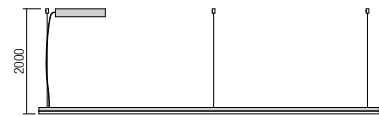

Led type	SMD LED 2835 720 pcs x 0,14W	
Power	105W	
Input	220V-240V, 50/60Hz	
Color temperature	3000K	4000K
Lumen source	11550 lm	12705 lm
Lumen system	8548 lm	9061 lm
CRI	80	
Not dimmable		

CE IP20