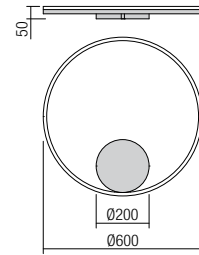

Led type	SMD LED 2835 270 pcs x 0,15W	
Power	42W	
Input	220V-240V, 50/60Hz	
Color temperature	3000K	4000K
Lumen source	4536 lm	4990 lm
Lumen system	3160 lm	3318 lm
CRI	80	
Not dimmable		

CE IP20

- art. 01-1706 Sand White 3000K
- art. 01-1707 Bronze 3000K
- art. 01-1946 Sand Black 3000K
- art. 01-1908 Sand White 4000K
- art. 01-1909 Bronze 4000K
- art. 01-1959 Sand Black 4000K