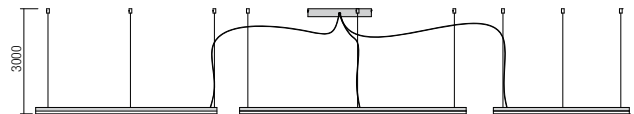

Led type	SMD LED 2835 270 pcs x 0,15W + 456 pcs x 0,14W	
Power	42W+66W	
Input	220V-240V, 50/60Hz	
Color temperature	3000K	4000K
Lumen source	11664 lm	12974 lm
Lumen system	8442 lm	8949 lm
CRI	80	
Not dimmable	☒	

Led type	SMD LED 2835 270 pcs x 0,15W + 360 pcs x 0,15W + 456 pcs x 0,14W	
Power	42W+55W+66W	
Input	220V-240V, 50/60Hz	
Color temperature	3000K	4000K
Lumen source	17714 lm	19840 lm
Lumen system	12507 lm	13382 lm
CRI	80	
Not dimmable	☒	

CE IP20

CE IP20