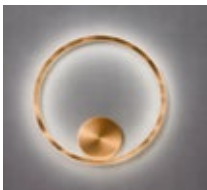

Wall/Ceiling INDIRECT LIGHT

- art. 01-1700 Sand White 3000K
- art. 01-1701 Bronze 3000K
- art. 01-1943 Sand Black 3000K
- art. 01-1902 Sand White 4000K
- art. 01-1903 Bronze 4000K
- art. 01-1956 Sand Black 4000K