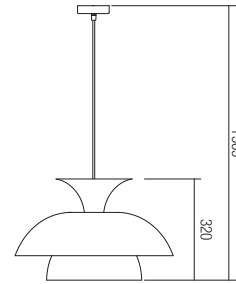

## Technical info

art. 01-1411 Mat White  
art. 01-1412 Mat black

Lampholder	E27
Power	1 x max. 42W
Input	230V, 50Hz

CE IP20

01-1412

01-1411