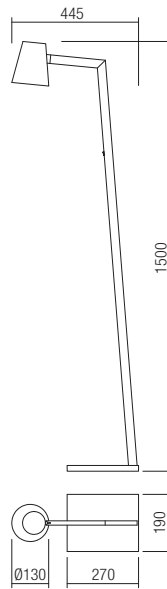

Technical info

art. 01-1552 MatWhite
art. 01-1553 MatBlack

art. 01-1558 MatWhite
art. 01-1559 MatBlack

Lampholder E14
Power 1 x max. 28W
Input 230V, 50Hz

CE IP20

Lampholder E27
Power 1 x max. 42W
Input 230V, 50Hz

CE IP20

art. 01-1554 Mat White
art. 01-1555 Mat Black

Lampholder E27
Power 3 x max. 42W
Input 230V, 50Hz

CE IP20

art. 01-1556 Mat White
art. 01-1557 Mat Black

Lampholder E27
Power 1 x max. 42W
Input 230V, 50Hz