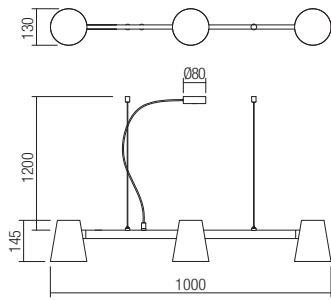

Technical info

art. 01-1552 MatWhite
art. 01-1553 MatBlack

art. 01-1558 MatWhite
art. 01-1559 MatBlack

Lampholder E14
Power 1 x max. 28W
Input 230V, 50Hz

CE IP20

Lampholder E27
Power 1 x max. 42W
Input 230V, 50Hz

CE IP20

art. 01-1554 Mat White
art. 01-1555 Mat Black

Lampholder E27
Power 3 x max. 42W
Input 230V, 50Hz

CE IP20

art. 01-1556 Mat White
art. 01-1557 Mat Black

Lampholder E27
Power 1 x max. 42W
Input 230V, 50Hz