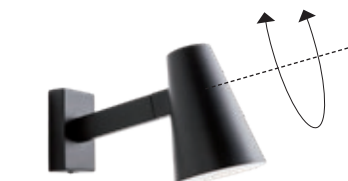

Mingo

Series of orientable lamps for indoor, metal structure painted in mat white or mat black, diffusers in metal painted in mat white or in mat black in exterior and mat white in interior.

Serie de corpuri de iluminat orientabile pentru interior, structură din metal vopsit alb mat sau negru mat, dispersoare din metal vopsit alb mat sau negru mat la exterior și alb mat la interior.

Serie di apparecchi orientabili per interni, struttura in metallo verniciato bianco opaco o nero opaco, diffusori in metallo verniciato bianco opaco o nero opaco all'esterno e bianco opaco all'interno.

Серия ориентируемых светильников для интерьера, структура из металла окрашенного в белый матовый или черный матовый цвет, рассеиватель из металла окрашенного в черный матовый или белый матовый цвет снаружи и белый матовый внутри.

Beltéri mozgatható lámpa testek, matt fehér vagy matt fekete fémszerkezet, kívül matt fehérre vagy matt feketére, belül matt fehérre festett fém disperzör.

Серия интерьерни насочващи осветители, корпус от стомана в бял или черен мат, дифузер от стомана в бял или черен мат отвън и бял мат отвътре.

Séria nastaviteľných svietidiel pre interiér, konštrukcia z kovu lakovaná v matnej bielej alebo matnej čiernej farbe, difúzor z kovu v matnej bielej alebo v matnej čiernej zvonka a matnej bielej zvnútra.

Technical info