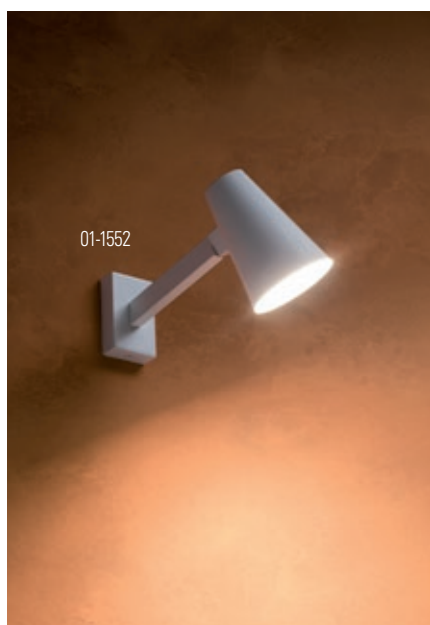

Lampholder E14
Power 1 x max. 28W
Input 230V, 50Hz

CE IP20

Lampholder E27
Power 1 x max. 42W
Input 230V, 50Hz

CE IP20