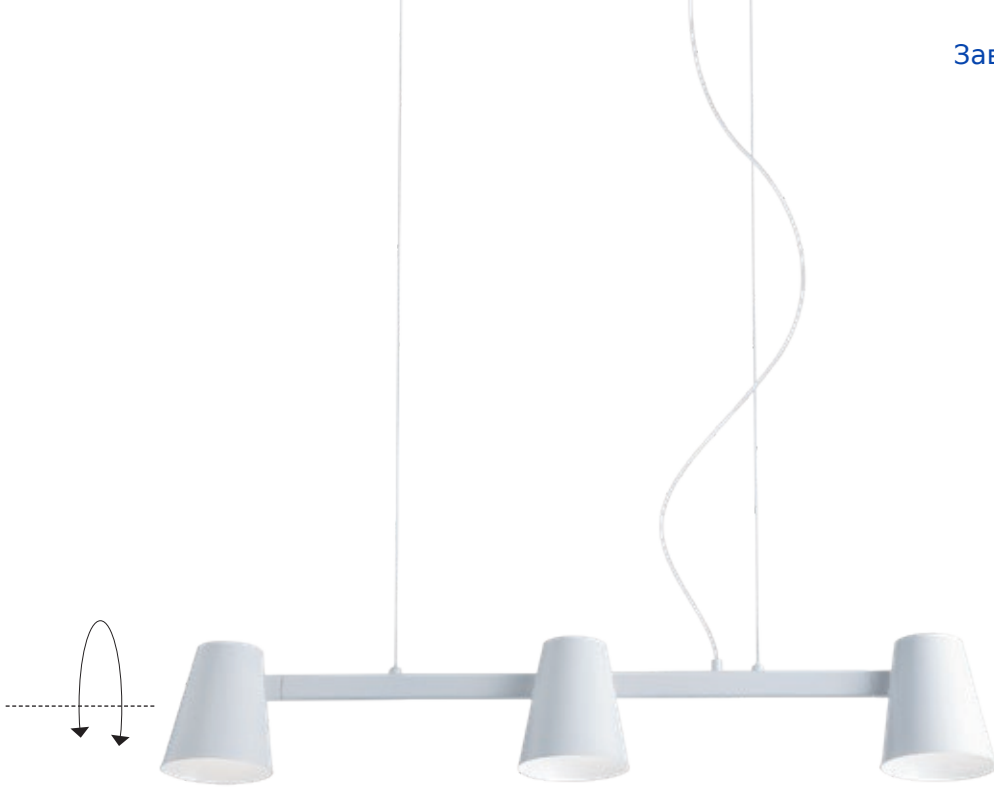

art. 01-1554 Mat White
art. 01-1555 Mat Black

Lampholder E27
Power 3 x max. 42W
Input 230V, 50Hz

CE IP20

art. 01-1556 Mat White
art. 01-1557 Mat Black

Lampholder E27
Power 1 x max. 42W
Input 230V, 50Hz

CE IP20