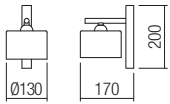

01-1548

Technical info

01-1549

01-1551

art. 01-1548 Mat White
art. 01-1549 Mat Black

art. 01-1550 Mat White
art. 01-1551 Mat Black

Lampholder E27
Power 1 x max. 42W
Input 230V, 50Hz

Lampholder E27
Power 3 x max. 42W
Input 230V, 50Hz