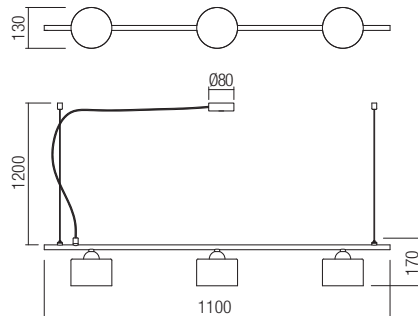

01-1548

Technical info

01-1549

01-1551

art. 01-1548 Mat White
art. 01-1549 Mat Black

art. 01-1550 Mat White
art. 01-1551 Mat Black

Lampholder E27
Power 1 x max. 42W
Input 230V, 50Hz

Lampholder E27
Power 3 x max. 42W
Input 230V, 50Hz