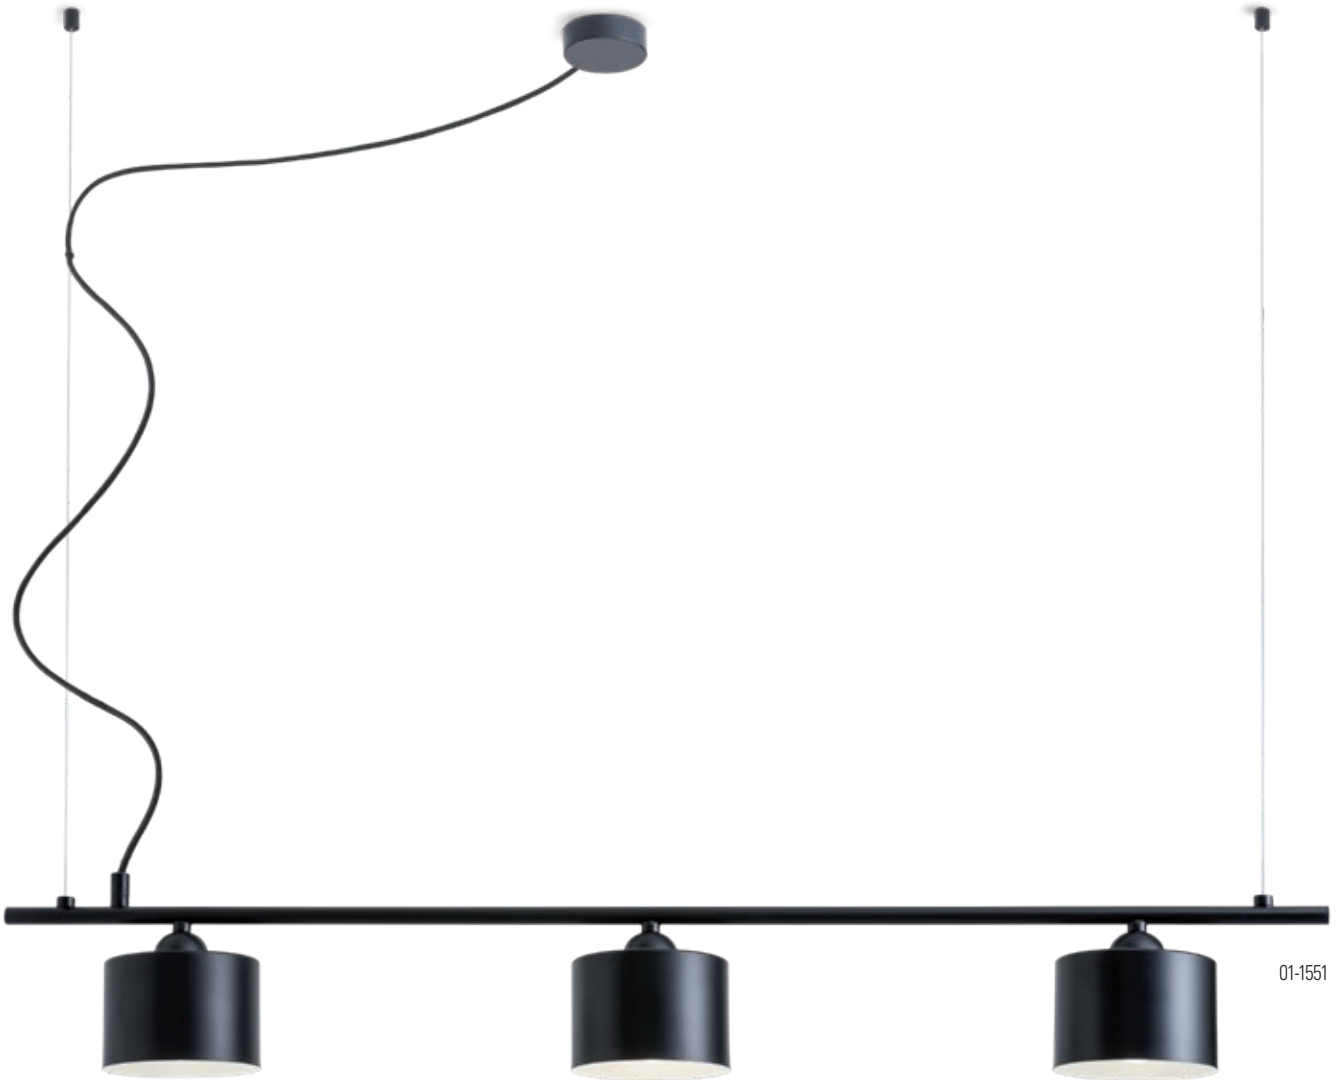

01-1551

art. 01-1548 Mat White
art. 01-1549 Mat Black

art. 01-1550 Mat White
art. 01-1551 Mat Black