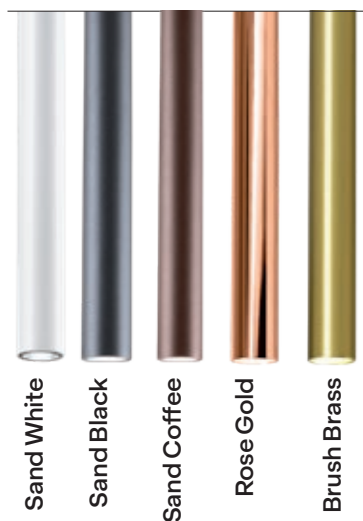

Kanji

Series of light fittings for interior equipped with POWER LED, metal structure electrostatically painted in sand white, sand coffee, sand black, brushed brass or rose gold.

Serie de corpuri de iluminat pentru interior echipate cu POWER LED, structură din metal vopsit în câmp electrostatic alb mat, maro mat, negru mat, alamă sau aur roz.

Serie di apparecchi per interni, equipaggiati con POWER LED struttura in metallo verniciato a polveri bianco opaco, caffè opaco, nero opaco, ottone oppure oro rosa.

Серия светильников для интерьера, оборудованных POWER светодиодами, структура из металла окрашенного в электростатическом поле в матовый белый, матовый кофе, матовый черный, латунь или розовое золото.

Beltéri világítótestek, POWER LED-el szerelve, elektrosztatikus mezőben matt fehér, matt barna, matt fekete, sárgaréz vagy rózsá arany festett fémszerkezet.

Серия интерьерни аплици, оборудвани с POWER LED, метална структура, боядисана в электростатично поле- бял мат, кафе мат, черен мат, месинг или розово злато.

Séria svietidiel pre interiér vybavených POWER LED, kovová konštrukcia je elektrostáticky lakovaná v matnej bielej, matnej kávovej, matnej čiernej farbe, mosadz alebo ružové zlató.

Model finishings