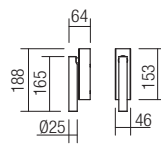

Led type	SMD Bridgelux, 1 pcs x 7W
Power	7W
Input	220V-240V, 50/60Hz
Color temperature	3000K
Lumen source	675 lm
Lumen system	390 lm
Optic	18°
CRI	90
Not dimmable	

CE IP20

Led type	SMD Bridgelux, 1 pcs x 7W
Power	7W
Input	220V-240V, 50/60Hz
Color temperature	3000K
Lumen source	675 lm
Lumen system	390 lm
Optic	18°
CRI	90
Not dimmable	

CE IP20