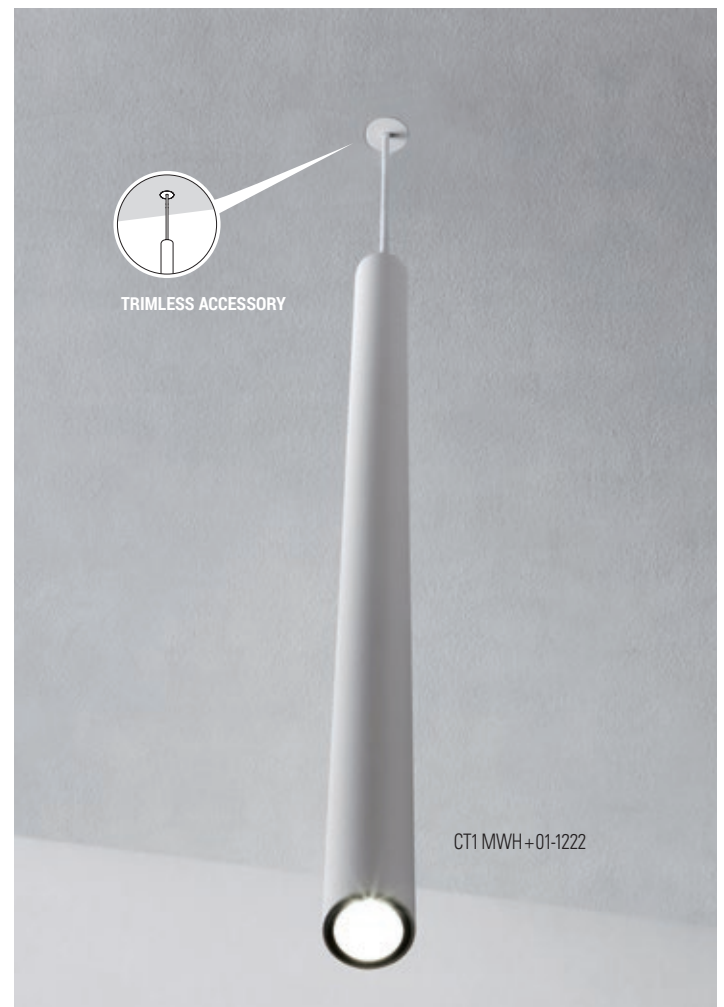

CT1 MWH+01-1222

CSL15RD550BK + 15x01-1223