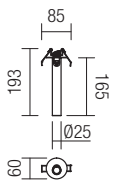

Led type	SMD Bridgelux, 1 pcs x 7W
Power	7W
Input	220V-240V, 50/60Hz
Color temperature	3000K
Lumen source	675 lm
Lumen system	390 lm
Optic	18°
CRI	90
Not dimmable	

CE IP20

Led type	SMD Bridgelux, 1 pcs x 7W
Power	7W
Input	220V-240V, 50/60Hz
Color temperature	3000K
Lumen source	675 lm
Lumen system	390 lm
Optic	18°
CRI	90
Not dimmable	

CE IP20