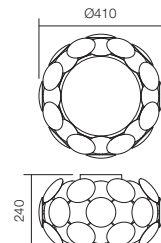

Interiérové svietidlá, kovová konštrukcia bielej farby, difúzory z hodvábného bieleho polykarbonátu.

Technical info

art. 01-725

Lampholder	E27
Power	1 x max. 23W
Input	230V, 50Hz

CE IP20

art. 01-726

Lampholder	E27
Power	5 x max. 23W
Input	230V, 50Hz