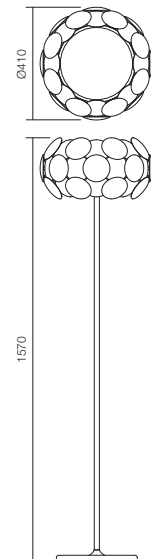

art. 01-732

Lampholder E27
Power 4 x max. 23W
Input 230V, 50Hz

CE IP20

Lampholder E27
Power 1 x max. 23W
Input 230V, 50Hz

CE IP20