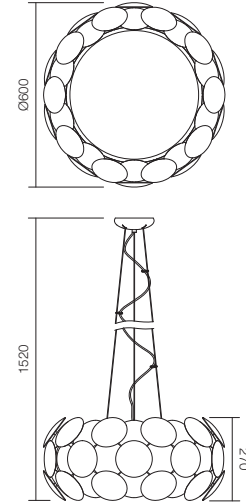

art. 01-730

Lampholder E27
Power 7 x max. 23W
Input 230V, 50Hz

CE IP20

Lampholder E27
Power 1 x max. 23W
Input 230V, 50Hz

CE IP20