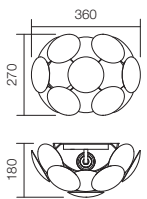

Lampholder E27
Power 6 x max. 23W
Input 230V, 50Hz

CE IP20

art. 01-730

Lampholder E27
Power 7 x max. 23W
Input 230V, 50Hz

CE IP20

art. 01-724

Lampholder E27
Power 1 x max. 23W
Input 230V, 50Hz

CE IP20