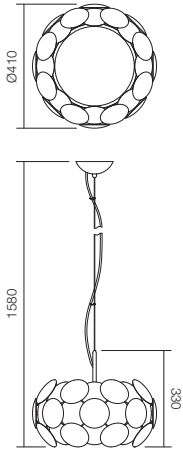

Lampholder E27
Power 5 x max. 23W
Input 230V, 50Hz

CE IP20