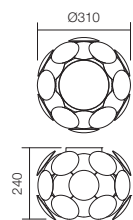

Interiérové svietidlá, kovová konštrukcia bielej farby, difúzory z hodvábného bieleho polykarbonátu.

Technical info

art. 01-725

Lampholder	E27
Power	1 x max. 23W
Input	230V, 50Hz

CE IP20

art. 01-726

Lampholder	E27
Power	5 x max. 23W
Input	230V, 50Hz