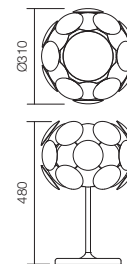

art. 01-732

Lampholder E27
Power 4 x max. 23W
Input 230V, 50Hz

CE IP20

art. 01-731

Lampholder E27
Power 1 x max. 23W
Input 230V, 50Hz

CE IP20