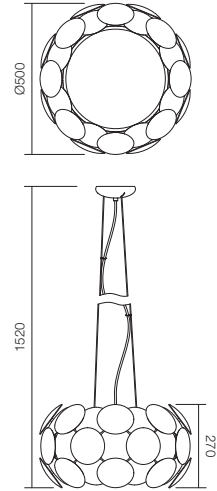

Interiérové svietidlá, kovová konštrukcia bielej farby, difúzory z hodvábného bieleho polykarbonátu.

Technical info

art. 01-725

Lampholder	E27
Power	1 x max. 23W
Input	230V, 50Hz

CE IP20

art. 01-726

Lampholder	E27
Power	5 x max. 23W
Input	230V, 50Hz

CE IP20

art. 01-727

Lampholder	E27
Power	6 x max. 23W
Input	230V, 50Hz

CE IP20

art. 01-728

Lampholder E27
Power 5 x max. 23W
Input 230V, 50Hz

CE IP20

art. 01-729