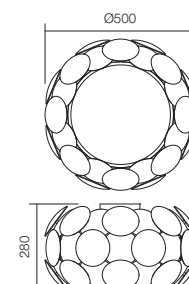

Lampholder	E27
Power	6 x max. 23W
Input	230V, 50Hz

CE IP20