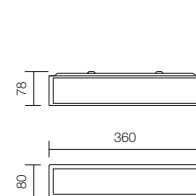

Lamp holder E27
Power 1 x max. 52W
Input 230V, 50Hz

CE IP44

Led type SMD LED 2835 60 pcs x 0.2W
Power 13W
Input 220-240V, 50/60Hz

Color temperature 3000K
Lumen source 1586 lm
Lumen system 833 lm
CRI 85

Not dimmable

CE IP44