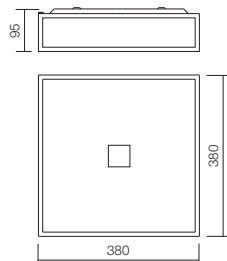

Lamp holder E27
Power 1 x max. 52W
Input 230V, 50Hz

CE IP44

Led type SMD LED 2835 60 pcs x 0.2W
Power 13W
Input 220-240V, 50/60Hz

Color temperature 3000K
Lumen source 1586 lm
Lumen system 833 lm
CRI 85

Not dimmable

CE IP44