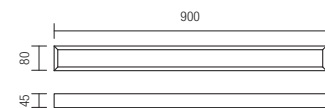

art 01-1131

Led type	LED SMD 2835 56 pcs x 0,5W
Power	24W
Input	220-240V, 50/60Hz
Color temperature	3000K
Lumen source	2640 lm
Lumen system	1100 lm
CRI	85
Not dimmable	

CE