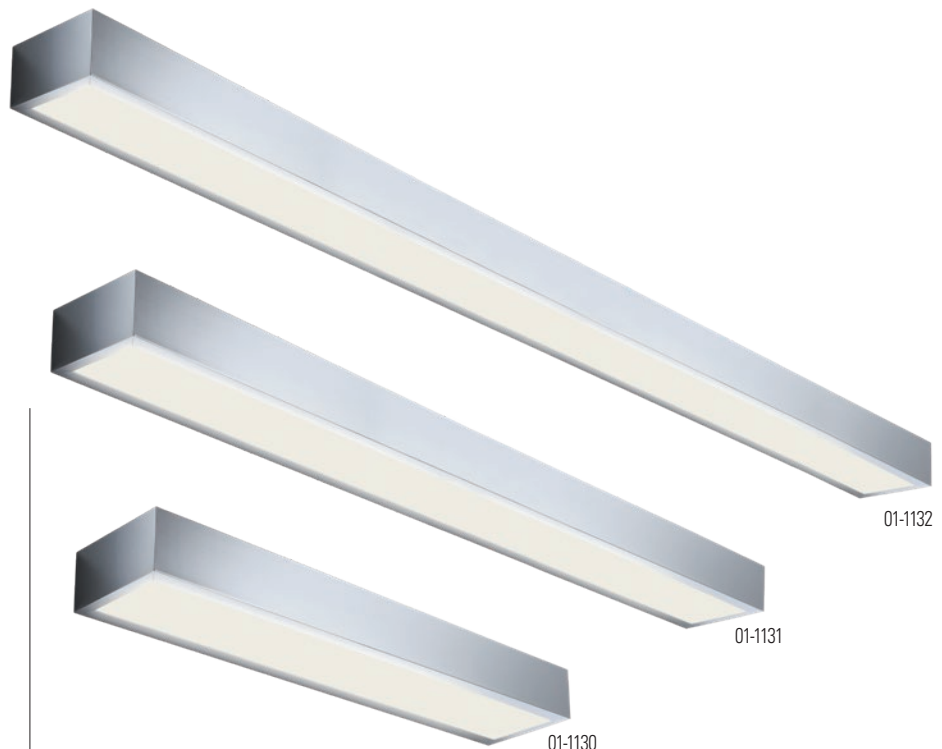

Applique per interni protette contro l'umidità, ad emissione luminosa diretta/indiretta, equipaggiate con LED SMD, struttura in metallo cromato con due diffusori: in vetro serigrafato (per la parte superiore) e in policarbonato satinato.

Бра для інтер'єрів з захистом от вологи, свечення пряме и отраженное, оснащено светодиодами SMD, структура из хромированного металла с двумя рассеивателями: верхний из сериграфированного стекла и второй из сатинированного поликарбоната.

IP védelemmel ellátott eltéri világítótestek, direkt vagy direkt/indirekt fényszórással, SMD LED-el ellátva.
Króm fémszerkezet két diszperzórral ellátva: a fenti egy szitázott üveg, a másik szatin polikarbonát.

Інтер'єрні аплици, захищені от вологи, с пряко/непряко розсіяване на світлината, оборудвани с SMD LED-ове, структура от хромиран метал с два розсейвача: один от сериграфіровано стькло (в горната част) и друг от гланцов поликарбонат.

Interiérové vode odolné svietidlá s priamym/nepriamym svetelným tokom, vybavené LED SMD, chrómová kovová konštrukcia s dvoma difúzormi: prvý sklenený zo sieťotlača (vrchná časť svietidla) a druhý z matného polykarbonátu.

Led type	LED SMD 2835 42 pcs x 0,5W
Power	18W
Input	220-240V, 50/60Hz
Color temperature	3000K
Lumen source	1962 lm
Lumen system	850 lm
CRI	85
Not dimmable	

CE

Led type	LED SMD 2835 56 pcs x 0,5W
Power	24W
Input	220-240V, 50/60Hz
Color temperature	3000K
Lumen source	2640 lm
Lumen system	1100 lm
CRI	85
Not dimmable	

CE

Led type	LED SMD 2835 70 pcs x 0,5W
Power	30W
Input	220-240V, 50/60Hz
Color temperature	3000K
Lumen source	3150 lm
Lumen system	1350 lm
CRI	85
Not dimmable	

CE