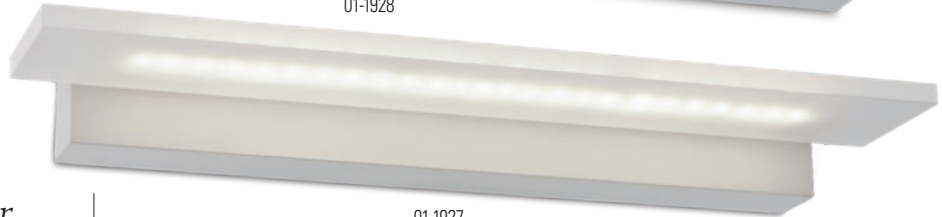

# Well

01-1928

01-1927

01-1926

Series of wall lamps for interior, equipped with SMD LEDs, metal housing electrostatically painted in matt white, satin acrylic diffuser.

Serie de aplicie pentru interior, echipate cu LED-uri SMD, structură din metal vopsită în câmp electrostatic în culoare alb mat, cu dispersor din acril satinat.

Serie di applique per interni, equipaggiate con LED SMD, struttura in metallo verniciato a polveri in bianco opaco e diffusore in acrilico satinato.

Серия бра для внутреннего освещения, оснащенных с проводами SMD, металлическая структура, окрашенная в электростатическом поле белого матового цвета, диффузор из сатинированного акрила.

Beltéri falilámpa sorozat, ellátva SMD LED-ekkel, elektrosztatikus mezőben matt fehérre festett fémszerkezet, szaténos akril diszperzóra.

Серия интерьерни аплици, оборудвани със SMD LED-ове, метална структура, боядисана в матово бяло электростатично поле, с дисперсори от сатениран акрил.

Séria nástenných interiéroových svietidiel s SMD LED, kovová konštrukcia matnej bielej farby, saténový akrylátový difúzor.

art 01-1926 3000K  
art 01-776 4000K

Led type	EPISTAR SMD LED 40pcs x 0.2W	
Power	8W	
Input	220V-240V, 50/60Hz	
Color temperature	3000K	4000K
Lumen source	828 lm	852 lm
Lumen system	649 lm	683 lm
CRI	80	
Not dimmable	<input checked="" type="checkbox"/>	