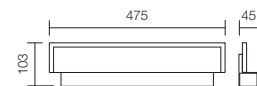

Led type	EPISTAR SMD LED 60pcs x 0.2W	
Power	12W	
Input	220V-240V, 50/60Hz	
Color temperature	3000K	4000K
Lumen source	1242 lm	1336 lm
Lumen system	979 lm	979 lm
CRI	80	
Not dimmable	☒	

CE ☒ IP21

art 01-1928 3000K
art 01-778 4000K