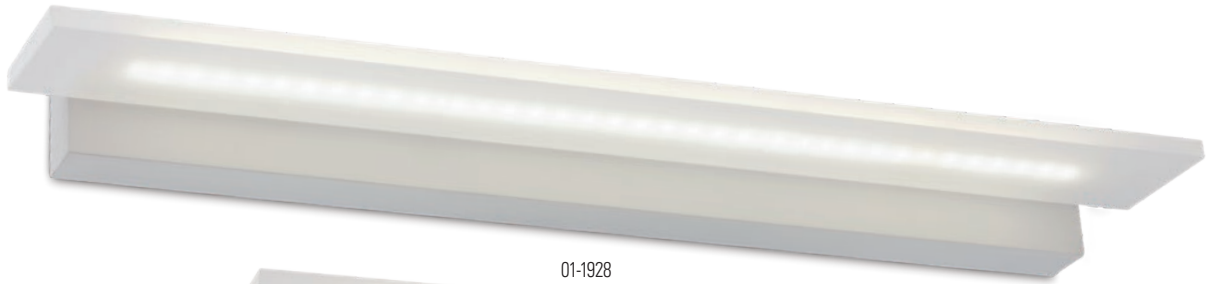

# Well

01-1928

01-1927

01-1926

Series of wall lamps for interior, equipped with SMD LEDs, metal housing electrostatically painted in matt white, satin acrylic diffuser.

Serie de aplicie pentru interior, echipate cu LED-uri SMD, structură din metal vopsită în câmp electrostatic în culoare alb mat, cu dispersor din acril satinat.

Serie di applique per interni, equipaggiate con LED SMD, struttura in metallo verniciato a polveri in bianco opaco e diffusore in acrilico satinato.

Серия бра для внутреннего освещения, оснащенных с проводами SMD, металлическая структура, окрашенная в электростатическом поле белого матового цвета, диффузор из сатинированного акрила.

Beltéri falilámpa sorozat, ellátva SMD LED-ekkel, elektrosztatikus mezőben matt fehérre festett fémszerkezet, szaténos akril diszperzóra.

Серия интерьерни аплици, оборудвани със SMD LED-ове, метална структура, боядисана в матово бяло электростатично поле, с дисперсори от сатениран акрил.

Séria nástenných interiéroových svietidiel s SMD LED, kovová konštrukcia matnej bielej farby, saténový akrylátový difúzor.

art 01-1926 3000K  
art 01-776 4000K

Led type	EPISTAR SMD LED 40pcs x 0.2W	
Power	8W	
Input	220V-240V, 50/60Hz	
Color temperature	3000K	4000K
Lumen source	828 lm	852 lm
Lumen system	649 lm	683 lm
CRI	80	
Not dimmable	<input checked="" type="checkbox"/>	