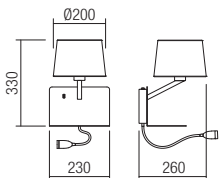

Wall lamps for indoor, metal structure painted in matt white or coffee with gold patina finishing, lampshade of white or beige textile on PVC base.

Equipped with flexible arm with POWER LED for reading, incorporated switches and USB charging port.

Aplice pentru interior, structură din metal vopsită alb mat sau finisată maron închis cu patină aur, abajur din material textil alb sau bej pe suport PVC.

Applique per interni, struttura in metallo verniciato bianco opaco o finitura marrone scuro patinato oro, paralume in tessuto bianco o avorio accoppiato a PVC.

Бра для интерьера, металлическая структура, окрашенная в белый матовый цвет или коричневый с золотой патиной, белый или бежевый абажур из текстиля с основой из ПВХ.

Beltéri fali lámpák, matt fehér vagy sötét barna antikolt arany fémszerkezet, fehér vagy bézs textil ernyő belül PVC-vel, egy magasfényű flexibilis karú LED-el olvasáshoz, kapcsolóval és USB csatlakozóval ellátva.

Интеріорні аплици с корпус от метал в бял мат или цвят кафе със златна патина, шапки от бял или бежев текстил върху PVC основа, с подвижно рамо с мощен LED за четене, с вградени ключове и USB порт за зареждане.

Nástenné interiérové lampy, kovové konštrukcie lakované v matnej bielej alebo kávovej farbe so zlatou patinou, tienidlo z bielej alebo béžovej textílie na báze PVC.

art. **01-1807** Matt White
art. **01-1808** Matt Coffee

Lampholder	E27 + POWER LED 1 pc x 2W
Power	1x max. 42W + 1x 2W
Input	220-240V, 50/60Hz
Color temperature	3200K
Lumen source	230 lm
Lumen system	160 lm
Optic	45°
CRI	80
USB charging port	
Not dimmable	

CE IP20