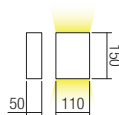

Led type	COB LED BRIDGELUX 2 pcs x 3W
Power	6.7W
Input	220-240V, 50/60Hz
Color temperature	3000K
Lumen source	808 lm
Lumen system	600 lm
Optic	60°
CRI	85
Not dimmable	☒
CE