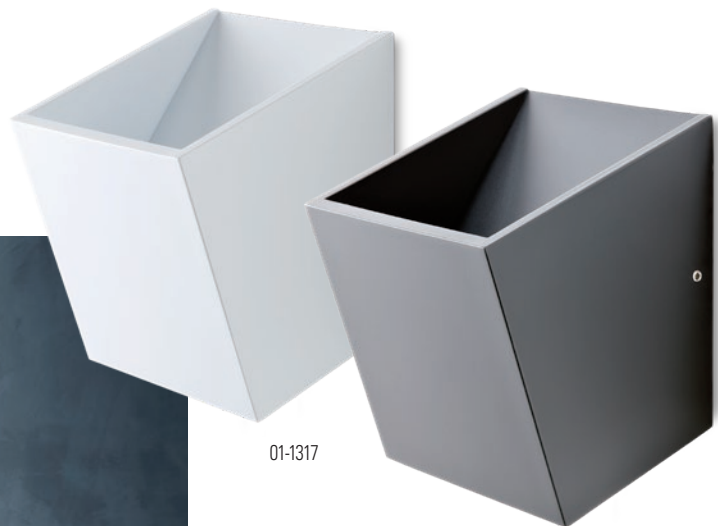

Wall lamps for interior equipped with COB LED, with direct/indirect light dispersion.
Die cast aluminium body painted in matt white or matt black.

Aplice pentru interior echipate cu LED COB, cu dispersie directă/indirectă a luminii.
Corp din aluminiu turnat sub presiune, vopsit alb mat sau negru mat.

Applique per interni, equipaggiate con LED COB, ad emissione luminosa diretta/indiretta.
Corpo in pressofusione di alluminio, verniciato bianco opaco o nero opaco.

Бра для інтер'єра оснащені світлодіодами COB з прямим/отраженим розподілом світла.
Корпус из алюминия литого под давлением и окрашенного в электростатическом поле в белый матовый или черный матовый цвет.

Beltéri falikarok, COB LED-el szerelve, direkt/indirekt fényoszórású.
Matt fehér vagy matt feketeszínű, nyomás alatt öntött alumínium szerkezet.

Інтер'єрні аплици, обладнані с COB LED, с директно/індиректно розпръскване на светлината.
Тяло от лят алуминий, боядисан в мат бял или мат черен цвят.

Nástenné interiérové svietidlá vybavené LED COB diódami, s priamym/nepriamym rozptylom svetla.
Kovová konštrukcia z hliníka lakovaná v matnej bielej alebo matnej čiernej farbe.

01-1317

01-1318

art. **01-1317** Matt White
art. **01-1318** Matt Black