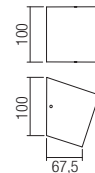

Led type	COB LED BRIDGELUX 1 pc x 6W
Power	6W
Input	220-240V, 50/60Hz
Color temperature	3000K
Lumen source	608 lm
Lumen system	317 lm
Optic	60°
CRI	90
Not dimmable	

CE