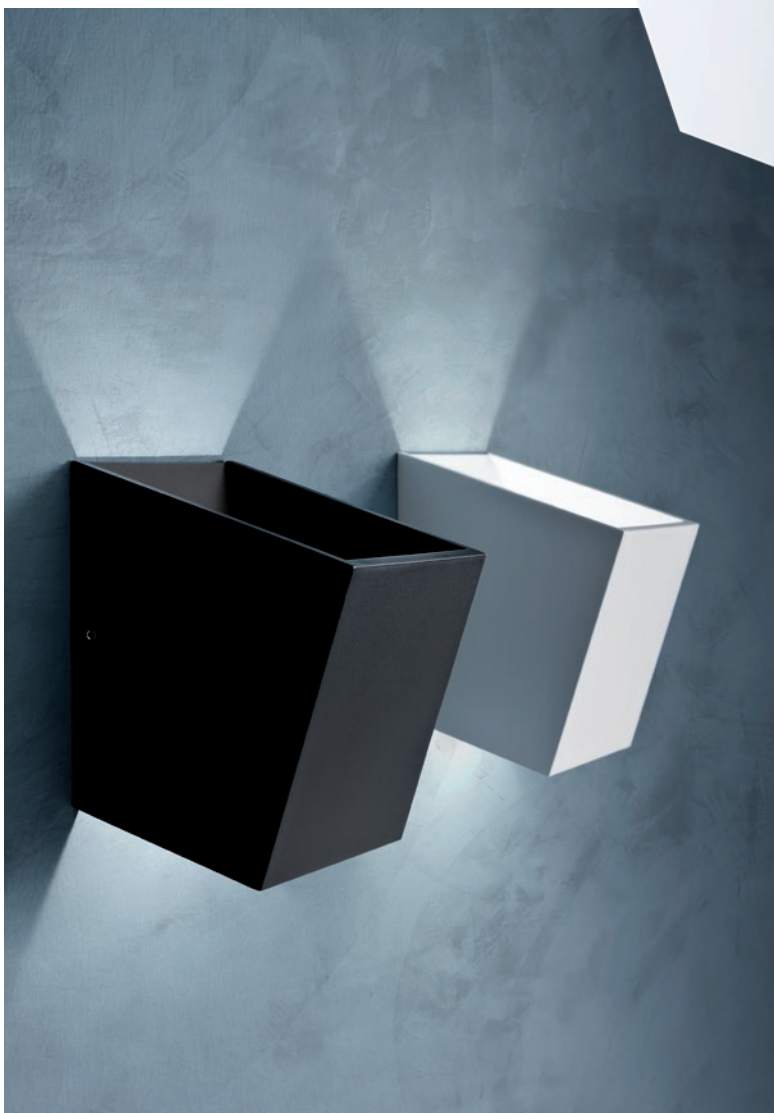

Wall lamps for interior equipped with COB LED, with direct/indirect light dispersion.
Die cast aluminium body painted in matt white or matt black.

Aplice pentru interior echipate cu LED COB, cu dispersie directă/indirectă a luminii.
Corp din aluminiu turnat sub presiune, vopsit alb mat sau negru mat.

Applique per interni, equipaggiate con LED COB, ad emissione luminosa diretta/indiretta.
Corpo in pressofusione di alluminio, verniciato bianco opaco o nero opaco.

Бра для інтер'єра оснащені світлодіодами COB з прямим/отраженим розподілом світла.
Корпус из алюминия литого под давлением и окрашенного в электростатическом поле в белый матовый или черный матовый цвет.

Beltéri falikarok, COB LED-el szerelve, direkt/indirekt fényoszórású.
Matt fehér vagy matt feketeszínű, nyomás alatt öntött alumínium szerkezet.

Інтер'єрні аплици, обладнані с COB LED, с директно/індиректно розпръскване на светлината.
Тяло от лят алуминий, боядисан в мат бял или мат черен цвят.

Nástenné interiérové svietidlá vybavené LED COB diódami, s priamym/nepriamym rozptylom svetla.
Kovová konštrukcia z hliníka lakovaná v matnej bielej alebo matnej čiernej farbe.

01-1317

01-1318

art. **01-1317** Matt White
art. **01-1318** Matt Black