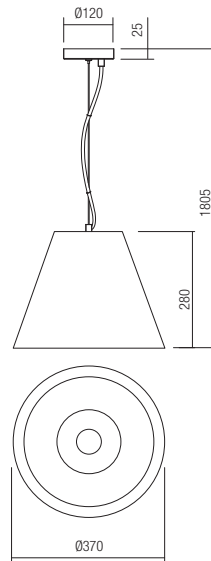

Beltéri függesztékek, elektrosztatikus mezőben matt feketére festett fém szerkezet, beton diszperzór.

Окачвания за интериор, структура от метал боядисан в электростатично черно поле и бетонов абажур.

Závesné svietidlá do interiéru, kovová štruktúra lakovaná v pieskovej čiernej farbe, tienidlo z betónu.

art. **01-2214**

art. **01-2215**

Lampholder	E27
Power	1x max. 42W
Input	230V, 50Hz

CE IP20

Lampholder	E27
Power	1x max. 42W
Input	230V, 50Hz

CE IP20