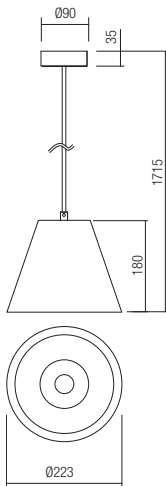

art. **01-2214**

art. **01-2215**

Lampholder	E27
Power	1x max. 42W
Input	230V, 50Hz

CE IP20

Lampholder	E27
Power	1x max. 42W
Input	230V, 50Hz

CE IP20