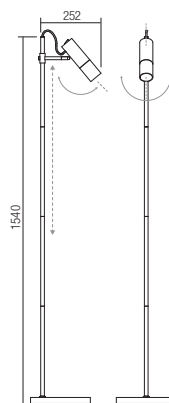

Lampholder	GU10
Power	1x max. 40W
Input	230V, 50Hz

CE IP20