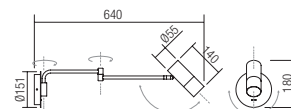

Lampholder	GU10
Power	1x max. 40W
Input	230V, 50Hz

CE IP20