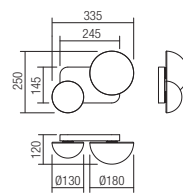

art. **01-2469**

Lampholder G9
Power 1 x max. 10W
Input 230V, 50Hz

CE IP20

art. **01-2470**

Lampholder G9
Power 1 x max. 10W
Input 230V, 50Hz

CE IP20

art. **01-2471**

Lampholder G9
Power 2 x max. 10W
Input 230V, 50Hz

CE IP20

art. **01-2472**

Lampholder G9
Power 3 x max. 10W
Input 230V, 50Hz

CE IP20

art. **01-2474**

Lampholder G9
Power 1 x max. 10W
Input 230V, 50Hz

CE IP20

art. **01-2475**

Lampholder G9
Power 1 x max. 10W
Input 230V, 50Hz

CE IP20

art. **01-2476**

Lampholder G9
Power 6 x max. 10W
Input 230V, 50Hz

CE IP20

art. **01-2473**

Lampholder G9
Power 4 x max. 10W
Input 230V, 50Hz

CE IP20

art. **01-2477**

Lampholder G9
Power 1 x max. 10W
Input 230V, 50Hz

CE IP20

art. **01-2478**

Lampholder G9
Power 1 x max. 10W
Input 230V, 50Hz

CE IP20