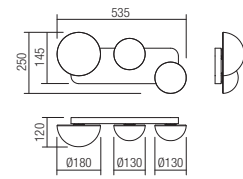

art. **01-2469**

Lampholder G9
Power 1 x max. 10W
Input 230V, 50Hz

CE IP20

art. **01-2470**

Lampholder G9
Power 1 x max. 10W
Input 230V, 50Hz

CE IP20

art. **01-2471**

Lampholder G9
Power 2 x max. 10W
Input 230V, 50Hz

CE IP20

art. **01-2472**

Lampholder G9
Power 3 x max. 10W
Input 230V, 50Hz

CE IP20

art. **01-2474**

Lampholder G9
Power 1 x max. 10W
Input 230V, 50Hz

CE IP20

art. **01-2475**