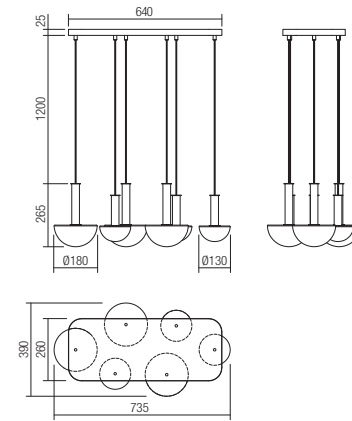

art. **01-2469**

Lampholder G9
Power 1 x max. 10W
Input 230V, 50Hz

CE IP20

art. **01-2470**

Lampholder G9
Power 1 x max. 10W
Input 230V, 50Hz

CE IP20

art. **01-2471**

Lampholder G9
Power 2 x max. 10W
Input 230V, 50Hz

CE IP20

art. **01-2472**

Lampholder G9
Power 3 x max. 10W
Input 230V, 50Hz

CE IP20

art. **01-2474**

Lampholder G9
Power 1 x max. 10W
Input 230V, 50Hz

CE IP20

art. **01-2475**

Lampholder G9
Power 1 x max. 10W
Input 230V, 50Hz

CE IP20

art. **01-2476**

Lampholder G9
Power 6 x max. 10W
Input 230V, 50Hz

CE IP20

art. **01-2473**

Lampholder G9
Power 4 x max. 10W
Input 230V, 50Hz

CE IP20