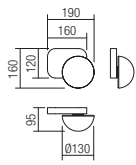

art. **01-2469**

Lampholder G9
Power 1 x max. 10W
Input 230V, 50Hz

CE IP20

art. **01-2470**

Lampholder G9
Power 1 x max. 10W
Input 230V, 50Hz

CE IP20

art. **01-2471**

Lampholder G9
Power 2 x max. 10W
Input 230V, 50Hz

CE IP20

art. **01-2472**

Lampholder G9
Power 3 x max. 10W
Input 230V, 50Hz

CE IP20

art. **01-2474**

Lampholder G9
Power 1 x max. 10W
Input 230V, 50Hz

CE IP20

art. **01-2475**

Lampholder G9
Power 1 x max. 10W
Input 230V, 50Hz

CE IP20

art. **01-2476**

Lampholder G9
Power 6 x max. 10W
Input 230V, 50Hz

CE IP20

art. **01-2473**

Lampholder G9
Power 4 x max. 10W
Input 230V, 50Hz

CE IP20

art. **01-2477**

Lampholder G9
Power 1 x max. 10W
Input 230V, 50Hz

CE IP20

art. **01-2478**

Lampholder G9
Power 1 x max. 10W
Input 230V, 50Hz

CE IP20