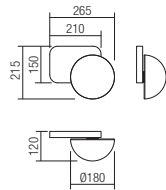

art. **01-2469**

Lampholder G9
Power 1 x max. 10W
Input 230V, 50Hz

CE IP20

art. **01-2470**

Lampholder G9
Power 1 x max. 10W
Input 230V, 50Hz

CE IP20

art. **01-2471**

Lampholder G9
Power 2 x max. 10W
Input 230V, 50Hz

CE IP20

art. **01-2472**

Lampholder G9
Power 3 x max. 10W
Input 230V, 50Hz

CE IP20

art. **01-2474**

Lampholder G9
Power 1 x max. 10W
Input 230V, 50Hz

CE IP20

art. **01-2475**

Lampholder G9
Power 1 x max. 10W
Input 230V, 50Hz

CE IP20

art. **01-2476**

Lampholder G9
Power 6 x max. 10W
Input 230V, 50Hz

CE IP20

art. **01-2473**

Lampholder G9
Power 4 x max. 10W
Input 230V, 50Hz

CE IP20