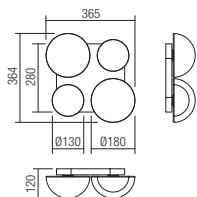

Lampholder G9
Power 1 x max. 10W
Input 230V, 50Hz

CE IP20

art. **01-2476**

Lampholder G9
Power 6 x max. 10W
Input 230V, 50Hz

CE IP20

art. **01-2473**

Lampholder G9
Power 4 x max. 10W
Input 230V, 50Hz

CE IP20