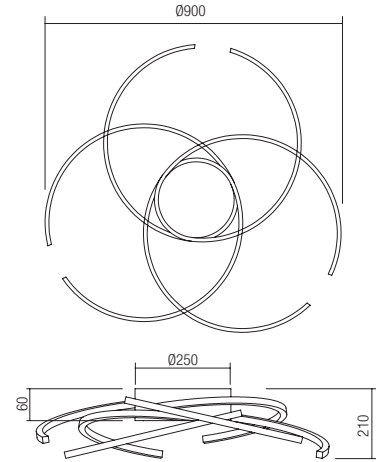

- art. **01-2748** Sand White 3000K
- art. **01-2749** Bronze 3000K
- art. **01-2750** Sand White 4000K
- art. **01-2751** Bronze 4000K

Led type	SMD LED 2835 432 pcs x 0.10W	
Power	40W	
Input	220V-240V, 50/60Hz	
Color temperature	3000K	4000K
Lumen source	5230 lm	6151 lm
Lumen system	3645 lm	3827 lm
CRI	80	
Dimmable (3 step)	<input checked="" type="checkbox"/>	

CE IP20

Led type	SMD LED 2835 612 pcs x 0.09W	
Power	62W	
Input	220V-240V, 50/60Hz	
Color temperature	3000K	4000K
Lumen source	7538 lm	7978 lm
Lumen system	4860 lm	5127 lm
CRI	80	
Dimmable (3 step)	<input checked="" type="checkbox"/>	

CE IP20

Led type	SMD LED 2835 792 pcs x 0.08W	
Power	75W	
Input	220V-240V, 50/60Hz	
Color temperature	3000K	4000K
Lumen source	9733 lm	10439 lm
Lumen system	5740 lm	6050 lm
CRI	80	
Dimmable (3 step)	<input checked="" type="checkbox"/>	