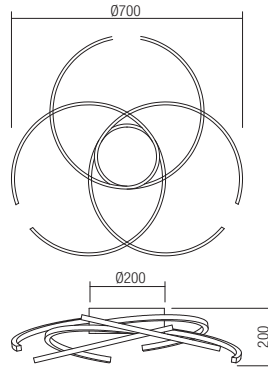

- art. **01-2748** Sand White 3000K
- art. **01-2749** Bronze 3000K
- art. **01-2750** Sand White 4000K
- art. **01-2751** Bronze 4000K

Led type	SMD LED 2835 432 pcs x 0.10W	
Power	40W	
Input	220V-240V, 50/60Hz	
Color temperature	3000K	4000K
Lumen source	5230 lm	6151 lm
Lumen system	3645 lm	3827 lm
CRI	80	
Dimmable (3 step)	<input checked="" type="checkbox"/>	

CE IP20

Led type	SMD LED 2835 612 pcs x 0.09W	
Power	62W	
Input	220V-240V, 50/60Hz	
Color temperature	3000K	4000K
Lumen source	7538 lm	7978 lm
Lumen system	4860 lm	5127 lm
CRI	80	
Dimmable (3 step)	<input checked="" type="checkbox"/>	

CE IP20

Led type	SMD LED 2835 792 pcs x 0.08W	
Power	75W	
Input	220V-240V, 50/60Hz	
Color temperature	3000K	4000K
Lumen source	9733 lm	10439 lm
Lumen system	5740 lm	6050 lm
CRI	80	
Dimmable (3 step)	<input checked="" type="checkbox"/>	