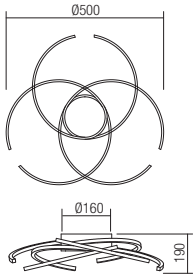

- art. **01-2748** Sand White 3000K
- art. **01-2749** Bronze 3000K
- art. **01-2750** Sand White 4000K
- art. **01-2751** Bronze 4000K

Led type	SMD LED 2835 432 pcs x 0.10W	
Power	40W	
Input	220V-240V, 50/60Hz	
Color temperature	3000K	4000K
Lumen source	5230 lm	6151 lm
Lumen system	3645 lm	3827 lm
CRI	80	
Dimmable (3 step)	<input checked="" type="checkbox"/>	

CE IP20

Led type	SMD LED 2835 612 pcs x 0.09W	
Power	62W	
Input	220V-240V, 50/60Hz	
Color temperature	3000K	4000K
Lumen source	7538 lm	7978 lm
Lumen system	4860 lm	5127 lm
CRI	80	
Dimmable (3 step)	<input checked="" type="checkbox"/>	

CE IP20

Led type	SMD LED 2835 792 pcs x 0.08W	
Power	75W	
Input	220V-240V, 50/60Hz	
Color temperature	3000K	4000K
Lumen source	9733 lm	10439 lm
Lumen system	5740 lm	6050 lm
CRI	80	
Dimmable (3 step)	<input checked="" type="checkbox"/>	