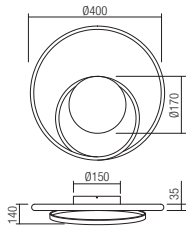

Led type	SMD LED 2835 240 pcs x 0,10W	
Power	27W	
Input	220V-240V, 50/60Hz	
Color temperature	3000K	4000K
Lumen source	3409 lm	3744 lm
Lumen system	2114 lm	2321 lm
CRI	80	
Dimmable (3 step)	☑	

CE IP20

- art. **01-1791** Matt White 3000K
- art. **01-1792** Bronze 3000K
- art. **01-1886** Matt White 4000K
- art. **01-1887** Bronze 4000K