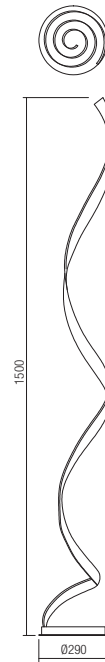

Torsion

Series of interior light fixtures equipped with SMD LEDs, structure in aluminum and metal painted in matt white or with bronze finishing, diffuser of opal white silicone.

Serie de corpuri de iluminat pentru interior echipate cu LED-uri SMD, structură din aluminiu și metal vopsit alb mat sau cu finisaj bronz, dispersor din silicon alb opal.

Séria vnútorných svietidiel vybavených LED diódami SMD, konštrukcia z hliníka a kovu lakovaná v matnej bielej alebo s bronzovou povrchovou úpravou, difúzor z opálového bieleho silikónu.

- art. **01-1789** Matt White 3000K
- art. **01-1790** Bronze 3000K
- art. **01-1884** Matt White 4000K
- art. **01-1885** Bronze 4000K

Led type	SMD LED 2835 240 pcs x 0,10W	
Power	27W	
Input	220V-240V, 50/60Hz	
Color temperature	3000K	4000K
Lumen source	3409 lm	3744 lm
Lumen system	2114 lm	2321 lm
CRI	80	
Dimmable (3 step)	☑	

CE IP20

- art. **01-1791** Matt White 3000K
- art. **01-1792** Bronze 3000K
- art. **01-1886** Matt White 4000K
- art. **01-1887** Bronze 4000K

- art. **01-1797** Matt White 3000K
- art. **01-1798** Bronze 3000K
- art. **01-1896** Matt White 4000K
- art. **01-1897** Bronze 4000K

Led type	SMD LED 2835 288 pcs x 0,083W	
Power	25W	
Input	220V-240V, 50/60Hz	
Color temperature	3000K	4000K
Lumen source	3189 lm	3397 lm
Lumen system	1977 lm	2106 lm
CRI	80	
Dimmable	☑	