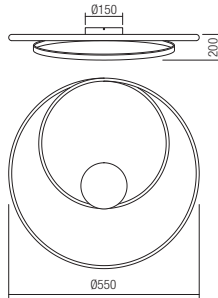

Led type	SMD LED 2835 240 pcs x 0,10W	
Power	27W	
Input	220V-240V, 50/60Hz	
Color temperature	3000K	4000K
Lumen source	3409 lm	3744 lm
Lumen system	2114 lm	2321 lm
CRI	80	
Dimmable (3 step)	☑	

CE IP20

- art. **01-1791** Matt White 3000K
- art. **01-1792** Bronze 3000K
- art. **01-1886** Matt White 4000K
- art. **01-1887** Bronze 4000K