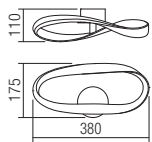

Beltéri lámpatestek, SMD LED-el szerelve.
Alumínium és fém szerkezet, elektrosztatikus mezőben festett matt fehér vagy matt fekete színű, szilikon opál diszperzór.

Серия от интерьерни осветителни тела, оборудвани с SMD LEDs,
алуминиева и метална основа, електростатично боядисани в мат бял или мат черен цвят, разсейвател от опал бял силикон.

Séria interiérových svietidiel vybavených LED SMD diódami, hliník a kovová
konštrukcia lakovaná v matnej bielej alebo matnej čiernej farbe, biely
silikónový opálový difúzor.

4000K

art. **01-1528** Sand White
art. **01-2089** Sand Black

Led type	SMD LED 114 pcs x 0.11W
Power	11,5W
Input	220-240V, 50/60Hz
Color temperature	4000K
Lumen source	1510 lm
Lumen system	808 lm
CRI	85
Not dimmable	☒

CE IP20

art. **01-1529** Sand White
art. **01-2090** Sand Black