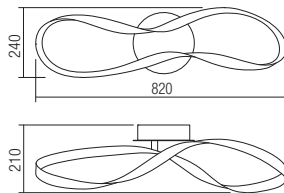

CE IP20

art. **01-1414** Sand White  
art. **01-2084** Sand Black

Led type	SMD LED 240 pcs x 0.17W
Power	34,5W
Input	220-240V, 50/60Hz
Color temperature	3000K
Lumen source	4300 lm
Lumen system	2356 lm
CRI	85
Dimmable (3 step)	<input checked="" type="checkbox"/>