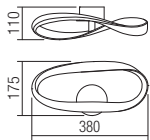

Nubo

Series of interior lighting fixtures equipped with SMD LEDs, aluminium and metal structure electrostatically painted in sand white or sand black, diffuser of opal white silicone.

Serie de corpuri de iluminat pentru interior echipate cu LED-uri SMD, structură din aluminiu și metal vopsit în câmp electrostatic alb mat sau negru mat, dispersor din silicon alb opal.

Serie di apparecchi per interni, equipaggiati con LED SMD, struttura in alluminio e metallo verniciato a polveri bianco opaco o nero opaco, diffusore in silicone opalino bianco.

Серия светильников для интерьера оснащенных светодиодами SMD, структура из алюминия и металла окрашенного в электростатическом поле в белый матовый или черный матовый цвет, рассеиватель из белого опалового силикона.

3000K

art. **01-1413** Sand White
art. **01-2083** Sand Black

Led type	SMD LED 114 pcs x 0.11W
Power	11,5W
Input	220-240V, 50/60Hz
Color temperature	3000K
Lumen source	1350 lm
Lumen system	762 lm
CRI	85
Not dimmable	☒

CE IP20

art. **01-1414** Sand White
art. **01-2084** Sand Black