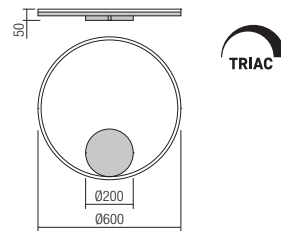

Led type	SMD LED 2835 180 pcs x 0,14W	
Power	26W	
Input	220V-240V, 50/60Hz	
Color temperature	3000K	4000K
Lumen source	3645 lm	3815 lm
Lumen system	2305 lm	2425 lm
CRI	80	
Dimmable TRIAC	☉	

- art. **01-1702** Sand White 3000K
- art. **01-1703** Bronze 3000K
- art. **01-1944** Sand Black 3000K
- art. **01-1904** Sand White 4000K
- art. **01-1905** Bronze 4000K
- art. **01-1957** Sand Black 4000K