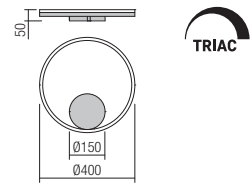

Led type	SMD LED 2835 180 pcs x 0,14W	
Power	26W	
Input	220V-240V, 50/60Hz	
Color temperature	3000K	4000K
Lumen source	3645 lm	3815 lm
Lumen system	2305 lm	2425 lm
CRI	80	
Dimmable TRIAC	☉	

- art. **01-1702** Sand White 3000K
- art. **01-1703** Bronze 3000K
- art. **01-1944** Sand Black 3000K
- art. **01-1904** Sand White 4000K
- art. **01-1905** Bronze 4000K
- art. **01-1957** Sand Black 4000K