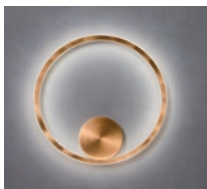

**Wall/Ceiling
INDIRECT LIGHT**

- art. **01-1700** Sand White 3000K
- art. **01-1701** Bronze 3000K
- art. **01-1943** Sand Black 3000K
- art. **01-1902** Sand White 4000K
- art. **01-1903** Bronze 4000K
- art. **01-1956** Sand Black 4000K