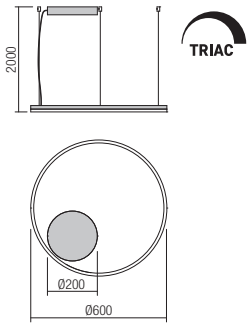

Direct light emission

- art. **01-1710** Sand White 3000K
- art. **01-1711** Bronze 3000K
- art. **01-1948** Sand Black 3000K
- art. **01-1912** Sand White 4000K
- art. **01-1913** Bronze 4000K
- art. **01-1961** Sand Black 4000K