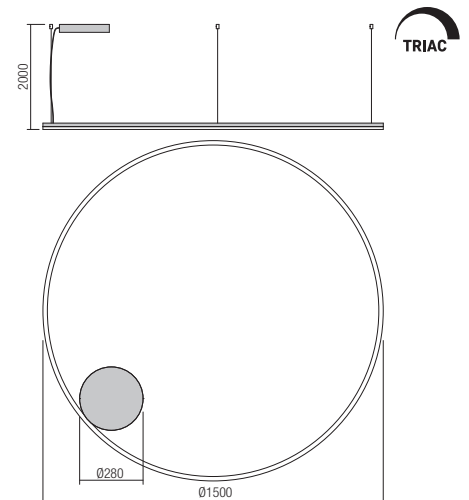

- art. **01-1718** Sand White 3000K
- art. **01-1719** Bronze 3000K
- art. **01-1952** Sand Black 3000K
- art. **01-1920** Sand White 4000K
- art. **01-1921** Bronze 4000K
- art. **01-1965** Sand Black 4000K

Led type	SMD LED 2835 456 pcs x 0,14W	
Power	68W	
Input	220V-240V, 50/60Hz	
Color temperature	3000K	4000K
Lumen source	8741 lm	9167 lm
Lumen system	5465 lm	5713 lm
CRI	80	
Dimmable TRIAC	☑	

Led type	SMD LED 2835 576 pcs x 0,14W	
Power	76W	
Input	220V-240V, 50/60Hz	
Color temperature	3000K	4000K
Lumen source	9761 lm	10227 lm
Lumen system	6805 lm	7159 lm
CRI	80	
Dimmable TRIAC	☑	

Led type	SMD LED 2835 720 pcs x 0,14W	
Power	110W	
Input	220V-240V, 50/60Hz	
Color temperature	3000K	4000K
Lumen source	13856 lm	14587 lm
Lumen system	8372 lm	8793 lm
CRI	80	
Dimmable TRIAC	☑