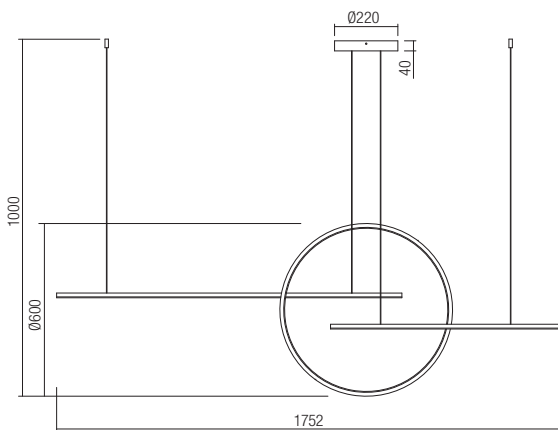

## Technical info

- art. 01-1736 Mat White 3000K
- art. 01-1737 Mat Black 3000K
- art. 01-1849 Mat White 4000K
- art. 01-1850 Mat Black 4000K

- art. 01-1734 Mat White 3000K
- art. 01-1735 Mat Black 3000K
- art. 01-1847 Mat White 4000K
- art. 01-1848 Mat Black 4000K

Led type	SMD LED 2835 468 pcs x 0,15W	
Power	66W	
Input	220V-240V, 50/60Hz	
Color temperature	3000K	4000K
Lumen source	6864 lm	7275 lm
Lumen system	5016 lm	5286 lm
CRI	80	
Dimmable (3 step)	☉	

CE IP20

Led type	SMD LED 2835 323 pcs x 0,15W	
Power	49W	
Input	220V-240V, 50/60Hz	
Color temperature	3000K	4000K
Lumen source	5145 lm	5453 lm
Lumen system	3724 lm	3928 lm
CRI	80	
Dimmable (3 step)	☉	