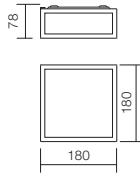

Lampholder	E27
Power	1 x max. 52W
Input	230V, 50Hz

CE IP44