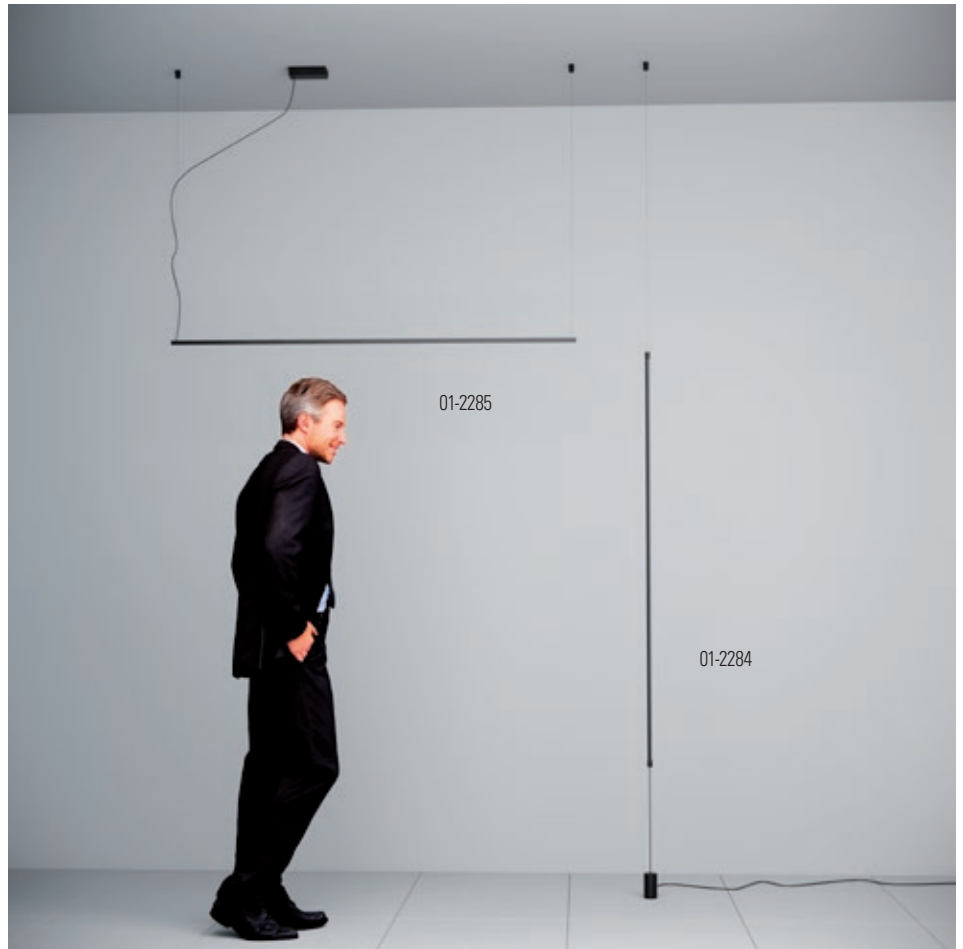

Acrobat

Series of lamps for interior equipped with SMD LEDs, structure of aluminum and metal painted in mat black, diffuser of opal acrylic.

Serie de corpuri de iluminat echipate cu led-uri SMD, structură din aluminiu și metal vopsită negru mat, dispersor din acril opal.

Serie di apparecchi per interni, equipaggiati con LED SMD, struttura in alluminio e metallo verniciati in nero opaco, diffusore in acrilico opalino.

Серия светильников для интерьера оснащенных светодиодами SMD, структура из алюминия и металла окрашенного в черный матовый цвет, рассеиватель из опалового акрила.

Beltéri lámpa testek, SMD LED-el szerelve, matt fekete alumínium és fém szerkezet, akril opál diszperzór.

Серия интерьерни тела с SMD LED платка, метални части от алуминий и стомано в черен мат, акрилен дифузер в цвят опал.

Séria interiérových svietidiel, vybavených LED diódami SMD, hliníková konštrukcia a kov lakovaný v matnej čiernej farbe, opálový akrylový difúzor.

Technical info

art. 01-2285

Led type	SMD LED 2835 280 pcs x 0,12W
Power	34W
Input	220V-240V, 50/60Hz
Color temperature	3000K
Lumen source	3350 lm
Lumen system	1710 lm
CRI	90
Dimmable TRIAC	☉