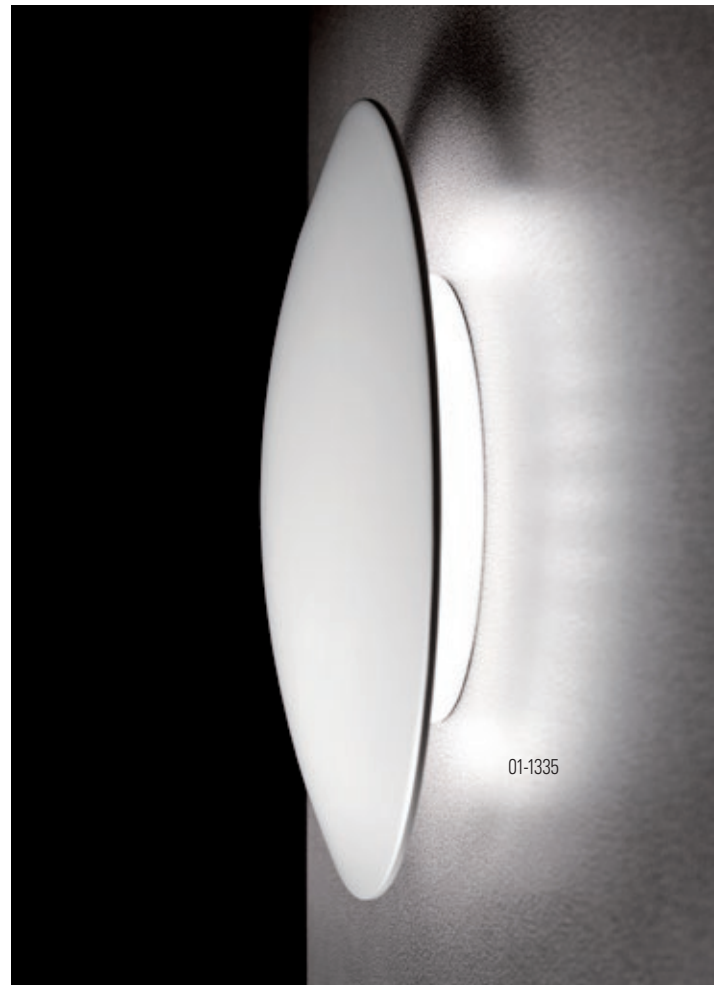

Umбра

Wall lamp for indoor equipped with SMD LEDs, with indirect light dispersion. Die cast aluminium body electrostatically painted in mat white or mat black, satin acrylic diffuser.

Aplice pentru interior echipate cu LED-uri SMD, cu dispersie indirectă a luminii. Corp din aluminiu turnat sub presiune, vopsit în câmp electrostatic culoare alb mat sau negru mat, dispersor din acril satinat.

Applique per interni, equipaggiata con LED SMD, ad emissione luminosa indiretta. Corpo in pressofusione di alluminio, verniciato a polveri bianco opaco o nero opaco, diffusore in acrilico satinato.

Бра для інтер'єра оснащенні светодиодами SMD, с отраженным распределением света. Корпус из алюминия литого под давлением и окрашенного в электростатическом поле в белый матовый или черный матовый цвет, рассеиватель из сатинированного акрила.

Beltéri falikarok, SMD LED-el szerelve, indirekt fényszórású. Elektrosztatikus mezőben festett matt fehér vagy matt fekete színű, nyomás alatt öntött alumínium szerkezet, szatin akril diszperzór.

Интер'юрен аплик, оборудван с SMD LEDs, с индиректно разпръскване на светлината. Тяло от лят алюминий, електростично боядисано в мат бял или мат черен цвят, сатен бял акрил разсейвател.

Nástenné interiérové svietidlo vybavené LED SMD diódami, s nepriamym rozptylom svetla. Kovová konštrukcia z hliníka, lakovaná v matnej bielej alebo matnej čiernej farbe, saténový akrylový difúzor.

Technical info