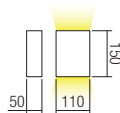

Led type	COB LED BRIDGELUX 2 pcs x 3W
Power	6W
Input	220-240V, 50/60Hz
Color temperature	3000K
Lumen source	780 lm
Lumen system	600 lm
Optic	60°
CRI	85
Not dimmable	☒

CE IP20