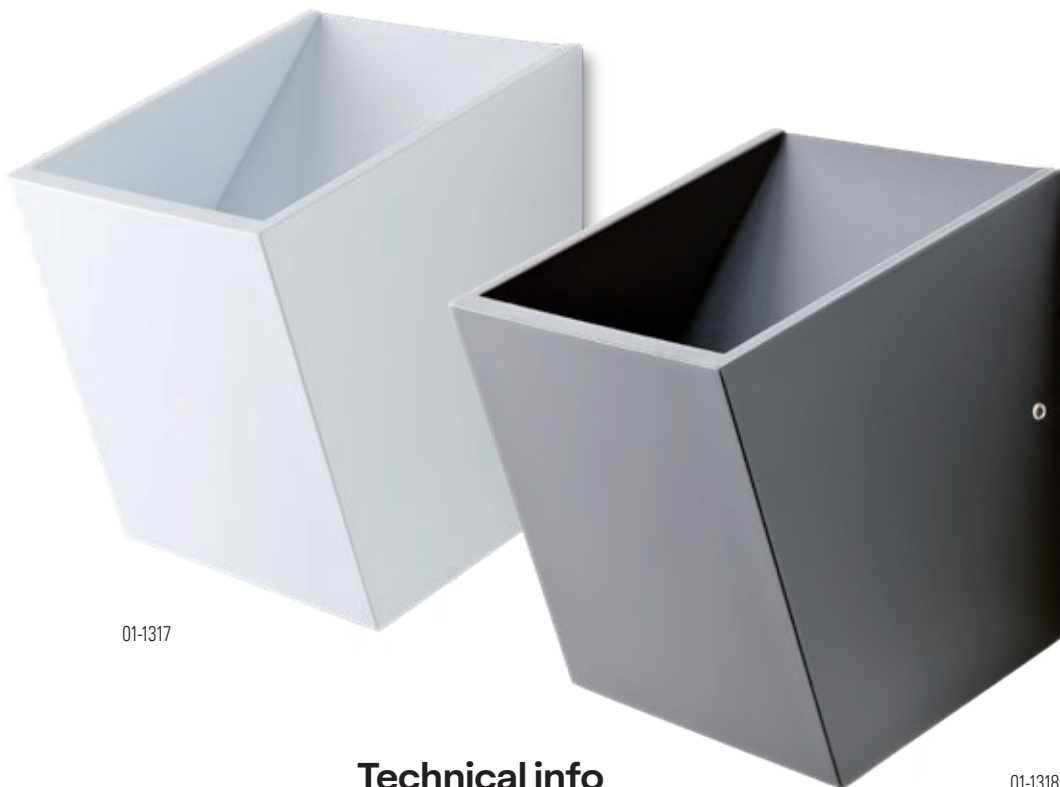

Tobiko

Wall lamps for interior equipped with COB LED, with direct/indirect light dispersion. Die cast aluminium body painted in mat white or mat black.

Aplice pentru interior echipate cu LED COB, cu dispersie directă/indirectă a luminii. Corp din aluminiu turnat sub presiune, vopsit alb mat sau negru mat.

Applique per interni, equipaggiate con LED COB, ad emissione luminosa diretta/indiretta. Corpo in pressofusione di alluminio, verniciato bianco opaco o nero opaco.

Бра для интерьера оснащенные светодиодами COB с прямым/отраженным распределением света. Корпус из алюминия литого под давлением и окрашенного в электростатическом поле в белый матовый или черный матовый цвет.

Beltéri falikarok, COB LED-el szerelve, direkt/indirekt fényszórású. Matt fehér vagy matt feketeszínű, nyomás alatt öntött alumínium szerkezet.

Интеріорні аплици, обладнани с COB LED, с директно/индиректно розпръскване на светлината. Тяло от лят алюминий, боядисан в мат бял или мат черен цвят.

Nástenné interiérové svietidlá vybavené LED COB diódami, s priamym/nepriamym rozptylom svetla. Kovová konštrukcia z hliníka lakovaná v matnej bielej alebo matnej čiernej farbe.

01-1317

01-1318

Technical info