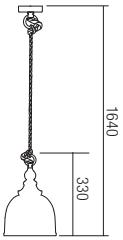

Technical info

art. 01-1399 Smoky
art. 01-2116 Champagne

Lampholder E27
Power 1 x max. 42W
Input 230V, 50Hz

CE IP20

01-2116

art. 01-1400 Smoky
art. 01-2118 Champagne

Lampholder E27
Power 1 x max. 42W
Input 230V, 50Hz

CE IP20

art. 01-1401 Smoky
art. 01-2117 Champagne

Lampholder E27
Power 1 x max. 42W
Input 230V, 50Hz

CE IP20

01-1400

01-2117