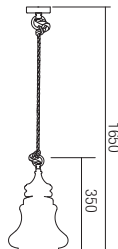

Technical info

art. 01-1399 Smoky
art. 01-2116 Champagne

Lampholder E27
Power 1 x max. 42W
Input 230V, 50Hz

CE IP20

01-2116

art. 01-1400 Smoky
art. 01-2118 Champagne

Lampholder E27
Power 1 x max. 42W
Input 230V, 50Hz

CE IP20

art. 01-1401 Smoky
art. 01-2117 Champagne

Lampholder E27
Power 1 x max. 42W
Input 230V, 50Hz

CE IP20

01-1400

01-2117