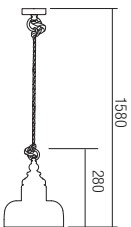

Technical info

art. 01-1399 Smoky
art. 01-2116 Champagne

Lampholder E27
Power 1 x max. 42W
Input 230V, 50Hz

CE IP20

01-2116

art. 01-1400 Smoky
art. 01-2118 Champagne

Lampholder E27
Power 1 x max. 42W
Input 230V, 50Hz

CE IP20

art. 01-1401 Smoky
art. 01-2117 Champagne

Lampholder E27
Power 1 x max. 42W
Input 230V, 50Hz

CE IP20

01-1400

01-2117