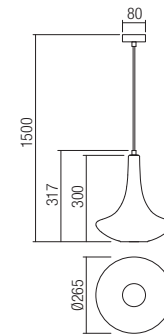

Lampholder	E27
Power	1 x max. 42W
Input	230V, 50Hz

CE IP20