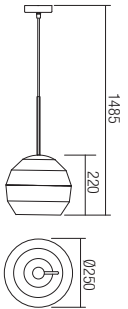

Technical info

- art. 01-1407 Mat White
- art. 01-1408 Mat Grey
- art. 01-1409 Mat Brown
- art. 01-1410 Mat Green

Lampholder E27
Power 1 x max. 42W
Input 230V, 50Hz

CE IP20

01-1409