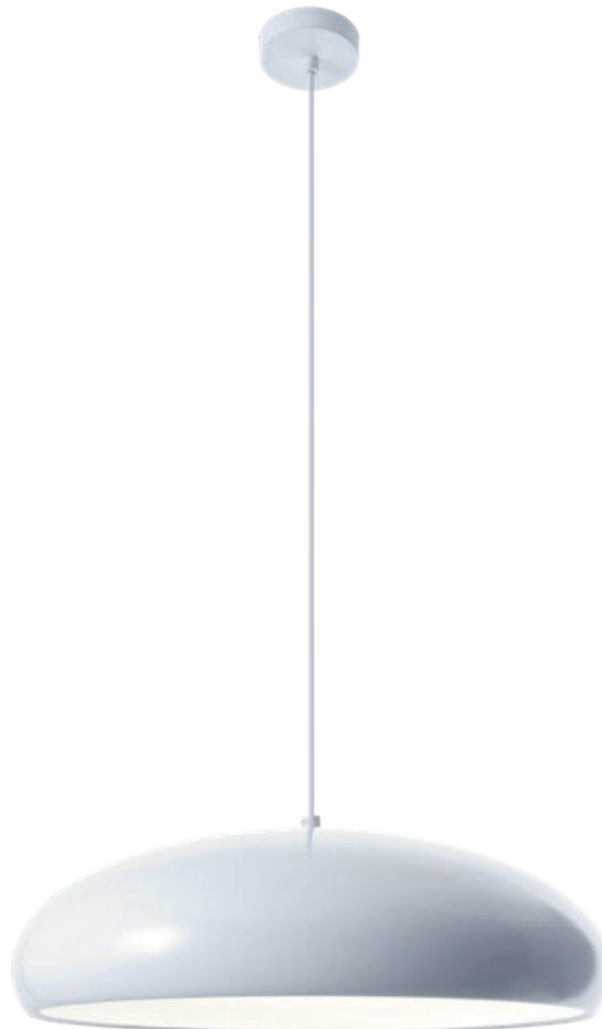

Technical info

art. 01-1393 Glossy white
art. 01-1394 Glossy black

Lampholder	E27
Power	3 x max. 42W
Input	230V, 50Hz

CE IP20

art. 01-1395 Glossy white
art. 01-1396 Glossy black

Lampholder	E27
Power	4 x max. 42W
Input	230V, 50Hz

CE IP20

01-1393