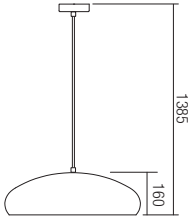

Technical info

art. 01-1393 Glossy white
art. 01-1394 Glossy black

Lampholder	E27
Power	3 x max. 42W
Input	230V, 50Hz

CE IP20

art. 01-1395 Glossy white
art. 01-1396 Glossy black

Lampholder	E27
Power	4 x max. 42W
Input	230V, 50Hz