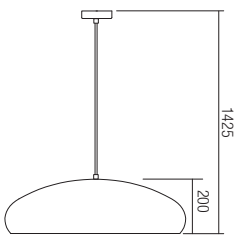

Technical info

art. 01-1393 Glossy white
art. 01-1394 Glossy black

Lampholder	E27
Power	3 x max. 42W
Input	230V, 50Hz

CE IP20

art. 01-1395 Glossy white
art. 01-1396 Glossy black

Lampholder	E27
Power	4 x max. 42W
Input	230V, 50Hz