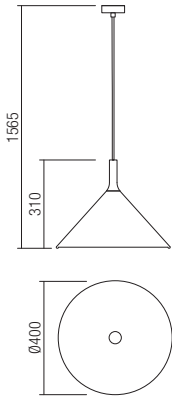

## Technical info

- art. 01-1608 Sand beige
- art. 01-1609 Sand coffee
- art. 01-1610 Gun metal

|            |              |
|------------|--------------|
| Lampholder | E27          |
| Power      | 1 x max. 42W |
| Input      | 230V, 50Hz   |