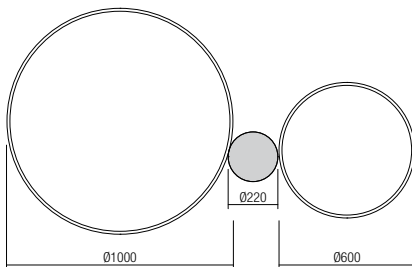

Orbit Suspensions

Double circle

Ø100+Ø60cm

Triple circle

Ø100+Ø80+Ø60cm

- art. 01-1720 Sand White 3000K
- art. 01-1721 Bronze 3000K
- art. 01-1953 Sand Black 3000K
- art. 01-1922 Sand White 4000K
- art. 01-1923 Bronze 4000K
- art. 01-1966 Sand Black 4000K

- art. 01-1722 Sand White 3000K
- art. 01-1723 Bronze 3000K
- art. 01-1954 Sand Black 3000K
- art. 01-1924 Sand White 4000K
- art. 01-1925 Bronze 4000K
- art. 01-1967 Sand Black 4000K

Led type	SMD LED 2835 270 pcs x 0,15W + 456 pcs x 0,14W	
Power	42W+66W	
Input	220V-240V, 50/60Hz	
Color temperature	3000K	4000K
Lumen source	11664 lm	12974 lm
Lumen system	8442 lm	8949 lm
CRI	80	
Not dimmable	☒	

Led type	SMD LED 2835 270 pcs x 0,15W + 360 pcs x 0,15W + 456 pcs x 0,14W	
Power	42W+55W+66W	
Input	220V-240V, 50/60Hz	
Color temperature	3000K	4000K
Lumen source	17714 lm	19840 lm
Lumen system	12507 lm	13382 lm
CRI	80	
Not dimmable	☒	