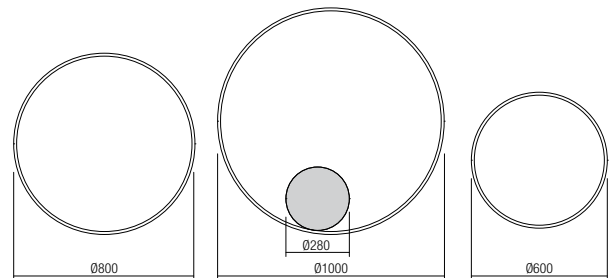

Orbit Suspensions

Double circle

Ø100+Ø60cm

Triple circle

Ø100+Ø80+Ø60cm

- art. 01-1720 Sand White 3000K
- art. 01-1721 Bronze 3000K
- art. 01-1953 Sand Black 3000K
- art. 01-1922 Sand White 4000K
- art. 01-1923 Bronze 4000K
- art. 01-1966 Sand Black 4000K

- art. 01-1722 Sand White 3000K
- art. 01-1723 Bronze 3000K
- art. 01-1954 Sand Black 3000K
- art. 01-1924 Sand White 4000K
- art. 01-1925 Bronze 4000K
- art. 01-1967 Sand Black 4000K

Led type	SMD LED 2835 270 pcs x 0,15W + 456 pcs x 0,14W	
Power	42W+66W	
Input	220V-240V, 50/60Hz	
Color temperature	3000K	4000K
Lumen source	11664 lm	12974 lm
Lumen system	8442 lm	8949 lm
CRI	80	
Not dimmable	☒	

Led type	SMD LED 2835 270 pcs x 0,15W + 360 pcs x 0,15W + 456 pcs x 0,14W	
Power	42W+55W+66W	
Input	220V-240V, 50/60Hz	
Color temperature	3000K	4000K
Lumen source	17714 lm	19840 lm
Lumen system	12507 lm	13382 lm
CRI	80	
Not dimmable	☒	