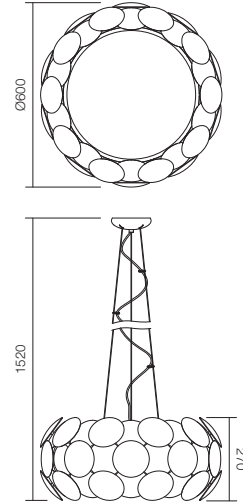

art. 01-728

Lampholder E27
Power 5 x max. 23W
Input 230V, 50Hz

CE IP20

art. 01-729

Lampholder E27
Power 6 x max. 23W
Input 230V, 50Hz

CE IP20

art. 01-730

Lampholder E27
Power 7 x max. 23W
Input 230V, 50Hz

CE IP20

art. 01-724

Lampholder E27
Power 1 x max. 23W
Input 230V, 50Hz

CE IP20

art. 01-732

Lampholder E27
Power 4 x max. 23W
Input 230V, 50Hz

CE IP20

art. 01-731

Lampholder E27
Power 1 x max. 23W
Input 230V, 50Hz

CE IP20