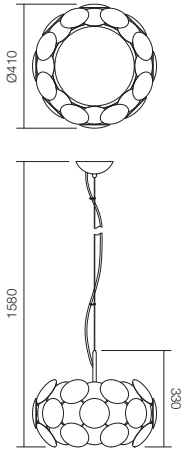

art. 01-728

Lampholder E27
Power 5 x max. 23W
Input 230V, 50Hz

CE IP20

art. 01-729

Lampholder E27
Power 6 x max. 23W
Input 230V, 50Hz

CE IP20

art. 01-730

Lampholder E27
Power 7 x max. 23W
Input 230V, 50Hz

CE IP20

art. 01-724

Lampholder E27
Power 1 x max. 23W
Input 230V, 50Hz

CE IP20

art. 01-732

Lampholder E27
Power 4 x max. 23W
Input 230V, 50Hz

CE IP20

art. 01-731