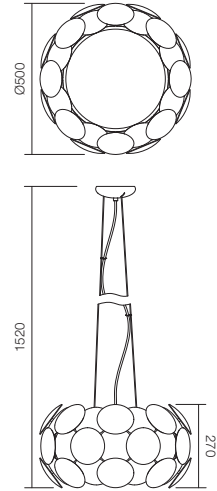

art. 01-728

Lampholder E27
Power 5 x max. 23W
Input 230V, 50Hz

CE IP20

art. 01-729

Lampholder E27
Power 6 x max. 23W
Input 230V, 50Hz

CE IP20

art. 01-730

Lampholder E27
Power 7 x max. 23W
Input 230V, 50Hz

CE IP20

art. 01-724

Lampholder E27
Power 1 x max. 23W
Input 230V, 50Hz

CE IP20

art. 01-732

Lampholder E27
Power 4 x max. 23W
Input 230V, 50Hz

CE IP20

art. 01-731

Lampholder E27
Power 1 x max. 23W
Input 230V, 50Hz

CE IP20