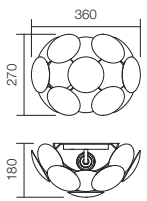

art. 01-728

Lampholder E27
Power 5 x max. 23W
Input 230V, 50Hz

CE IP20

art. 01-729

Lampholder E27
Power 6 x max. 23W
Input 230V, 50Hz

CE IP20

art. 01-730

Lampholder E27
Power 7 x max. 23W
Input 230V, 50Hz

CE IP20

art. 01-724

Lampholder E27
Power 1 x max. 23W
Input 230V, 50Hz

CE IP20

art. 01-732

Lampholder E27
Power 4 x max. 23W
Input 230V, 50Hz

CE IP20

art. 01-731