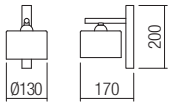

01-1551

art. 01-1548 Mat White
art. 01-1549 Mat Black

art. 01-1550 Mat White
art. 01-1551 Mat Black

Lampholder E27
Power 1 x max. 42W
Input 230V, 50Hz

Lampholder E27
Power 3 x max. 42W
Input 230V, 50Hz

CE IP20