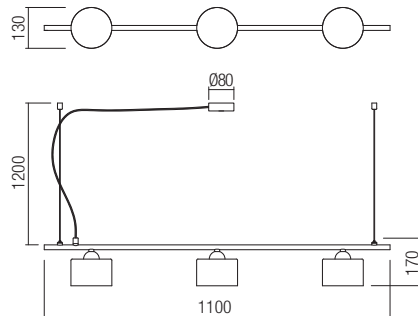

01-1551

art. 01-1548 Mat White
art. 01-1549 Mat Black

art. 01-1550 Mat White
art. 01-1551 Mat Black

Lampholder E27
Power 1 x max. 42W
Input 230V, 50Hz

Lampholder E27
Power 3 x max. 42W
Input 230V, 50Hz

CE IP20