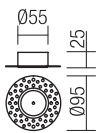

Model finishings

Trimless canopy

art. CT1 MWH Sand White
art. CT1 MBK Sand Black

Metal accessories painted in sand white or sand black for installing the suspensions in trimless version. Maximum diameter of cable access hole 4,5 mm.

Accesorii din metal vopsite alb mat sau negru mat, pentru montajul trimless al suspensiilor. Diametrul maxim al găurii de ieșire a cablului 4,5 mm.

Accessori in metallo verniciato bianco opaco o nero opaco per montaggio delle sospensioni a filo muro (trimless). Diametro massimo del foro di uscita del cavo elettrico 4,5 mm.