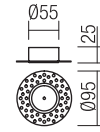

art. 01-1759 Sand White
art. 01-1760 Sand Coffee
art. 01-1761 Sand Black
art. 01-2356 Rose Gold
art. 01-2355 Brush Brass

Led type	SMD LED 5050 BRIDGELUX 1 pc x 7W
Power	7W
Input	220V-240V, 50/60Hz
Color temperature	3000K
Lumen source	720 lm
Lumen system	315 lm
Optic	18°
CRI	90
Not dimmable	

CE IP20

Trimless canopy

art. CT1 MWH Sand White
art. CT1 MBK Sand Black

Metal accessories painted in sand white or sand black for installing the suspensions in trimless version.
Maximum diameter of cable access hole 4,5 mm.

Accesorii din metal vopsit alb mat sau negru mat, pentru montajul trimless al suspensiilor.
Diametrul maxim al găurii de ieşire a cablului 4,5 mm.

Accessori in metallo verniciato bianco opaco o nero opaco per montaggio delle sospensioni a filo muro (trimless).
Diametro massimo del foro di uscita del cavo elettrico 4,5 mm.