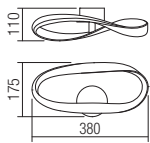

Series of interior lighting fixtures equipped with SMD LEDs, aluminium and metal structure electrostatically painted in sand white or sand black, diffuser of opal white silicone.

Serie de corpuri de iluminat pentru interior echipate cu LED-uri SMD, structură din aluminiu și metal vopsit în câmp electrostatic alb mat sau negru mat, dispersor din silicon alb opal.

Beltéri lámpatestek, SMD LED-el szerelve, alumínium és fém szerkezet, elektrosztatikus mezőben festett matt fehér vagy matt fekete színű, szilikon opál diszperzór.

Serie di apparecchi per interni, equipaggiati con LED SMD, struttura in alluminio e metallo verniciato a polveri bianco opaco o nero opaco, diffusore in silicone opalino bianco.

Серия от интериорни осветителни тела, оборудвани с SMD LEDs, алуминиева и метална основа, електростатично боядисани в мат бял или мат черен цвят, разсейвател от опал бял силикон.

Серия светильников для интерьера оснащенных светодиодами SMD, структура из алюминия и металла окрашенного в электростатическом поле в белый матовый или черный матовый цвет, рассеиватель из белого опалового силикона.

Séria interiérových svietidiel vybavených LED SMD diódami, hliník a kovová konštrukcia lakovaná v matnej bielej alebo matnej čiernej farbe, biely silikónový opalový difúzor.

4000K

art. 01-1528 Sand White
art. 01-2089 Sand Black

Led type	SMD LED 114 pcs x 0.11W
Power	12W
Input	220-240V, 50/60Hz
Color temperature	4000K
Lumen source	1452 lm
Lumen system	808 lm
CRI	85
Not dimmable	☒

CE IP20

art. 01-1529 Sand White
art. 01-2090 Sand Black