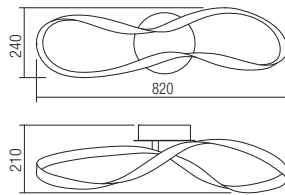

Serie de corpuri de iluminat pentru interior echipate cu LED-uri SMD, structură din aluminiu și metal vopsit în câmp electrostatic alb mat sau negru mat, dispersor din silicon alb opal.

Beltéri lámpatestek, SMD LED-el szerelve, alumínium és fém szerkezet, elektrosztatikus mezőben festett matt fehér vagy matt fekete színű, szilikon opál diszperzór.

Serie di apparecchi per interni, equipaggiati con LED SMD, struttura in alluminio e metallo verniciato a polveri bianco opaco o nero opaco, diffusore in silicone opalino bianco.

Серия от интериорни осветителни тела, оборудвани с SMD LEDs, алуминиева и метална основа, електростатично боядисани в мат бял или мат черен цвят, разсейвател от опал бял силикон.

Серия светильников для интерьера оснащенных светодиодами SMD, структура из алюминия и металла окрашенного в электростатическом поле в белый матовый или черный матовый цвет, рассеиватель из белого опалового силикона.

Séria interiérových svietidiel vybavených LED SMD diódami, hliník a kovová konštrukcia lakovaná v matnej bielej alebo matnej čiernej farbe, biely silikónový opalový difúzor.

4000K

art. 01-1528 Sand White
art. 01-2089 Sand Black

Led type	SMD LED 114 pcs x 0.11W
Power	12W
Input	220-240V, 50/60Hz
Color temperature	4000K
Lumen source	1452 lm
Lumen system	808 lm
CRI	85
Not dimmable	☒

CE IP20

art. 01-1529 Sand White
art. 01-2090 Sand Black

Led type	SMD LED 240 pcs x 0.17W
Power	40W
Input	220-240V, 50/60Hz
Color temperature	4000K
Lumen source	4928 lm
Lumen system	2498 lm
CRI	85
Dimmable (3 step)	☑

CE IP20

art. 01-1533 Sand White
art. 01-2093 Sand Black

Led type	SMD LED 114 pcs x 0.11W
Power	12W
Input	220-240V, 50/60Hz
Color temperature	4000K
Lumen source	1452 lm
Lumen system	808 lm
CRI	85
Dimmable	☑

CE IP20

art. 01-1530 Sand White
art. 01-2091 Sand Black