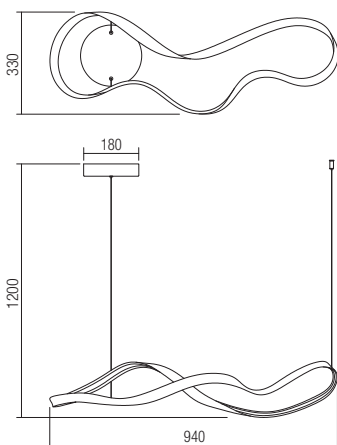

CE IP20

art. 01-1418 Sand White
art. 01-2087 Sand Black

Led type	SMD LED 114 pcs x 0.11W
Power	12W
Input	220-240V, 50/60Hz
Color temperature	3000K
Lumen source	1320 lm
Lumen system	762 lm
CRI	85
Dimmable	<input checked="" type="checkbox"/>

CE IP20

art. 01-1415 Sand White
art. 01-2085 Sand Black

Led type	SMD LED 300 pcs x 0.13W
Power	40W
Input	220-240V, 50/60Hz
Color temperature	3000K
Lumen source	4480 lm
Lumen system	2356 lm
CRI	85
Dimmable (3 step)	<input checked="" type="checkbox"/>