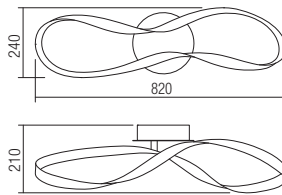

CE IP20

art. 01-1414 Sand White
art. 01-2084 Sand Black

Led type	SMD LED 240 pcs x 0.17W
Power	40W
Input	220-240V, 50/60Hz
Color temperature	3000K
Lumen source	4480 lm
Lumen system	2356 lm
CRI	85
Dimmable (3 step)	<input checked="" type="checkbox"/>

CE IP20

art. 01-1418 Sand White
art. 01-2087 Sand Black

Led type	SMD LED 114 pcs x 0.11W
Power	12W
Input	220-240V, 50/60Hz
Color temperature	3000K
Lumen source	1320 lm
Lumen system	762 lm
CRI	85
Dimmable	<input checked="" type="checkbox"/>

CE IP20

art. 01-1415 Sand White
art. 01-2085 Sand Black

Led type	SMD LED 300 pcs x 0.13W
Power	40W
Input	220-240V, 50/60Hz
Color temperature	3000K
Lumen source	4480 lm
Lumen system	2356 lm
CRI	85
Dimmable (3 step)	<input checked="" type="checkbox"/>