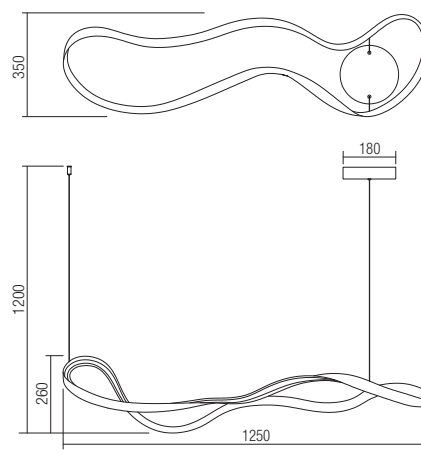

CE IP20

art. 01-1415 Sand White
art. 01-2085 Sand Black

Led type	SMD LED 300 pcs x 0.13W
Power	40W
Input	220-240V, 50/60Hz
Color temperature	3000K
Lumen source	4480 lm
Lumen system	2356 lm
CRI	85
Dimmable (3 step)	<input checked="" type="checkbox"/>

CE IP20

art. 01-1416 Sand White
art. 01-2086 Sand Black

Led type	SMD LED 378 pcs x 0.13W
Power	50W
Input	220-240V, 50/60Hz
Color temperature	3000K
Lumen source	5400 lm
Lumen system	2980 lm
CRI	85
Dimmable (3 step)	<input checked="" type="checkbox"/>