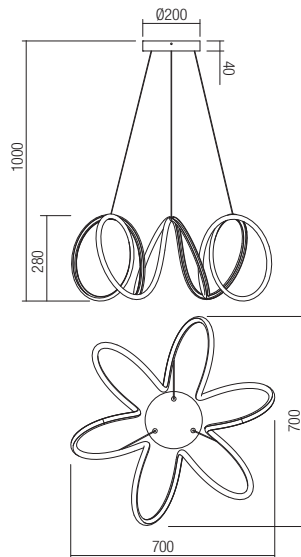

Technical info

- art. 01-1774 Mat White 3000K
- art. 01-1775 Mat Black 3000K
- art. 01-1851 Mat White 4000K
- art. 01-1852 Mat Black 4000K

- art. 01-1776 Mat White 3000K
- art. 01-1777 Mat Black 3000K
- art. 01-1853 Mat White 4000K
- art. 01-1854 Mat Black 4000K

- art. 01-1778 Mat White - 3000K
- art. 01-1779 Mat Black - 3000K
- art. 01-1855 Mat White - 4000K
- art. 01-1856 Mat Black - 4000K

Led type	SMD LED 2835 168 pcs x 0,10W	
Power	21W	
Input	220V-240V, 50/60Hz	
Color temperature	3000K	4000K
Lumen source	1710 lm	1817 lm
Lumen system	1170 lm	1227 lm
CRI	80	
Dimmable (3 step)	☉	

CE IP20

Led type	SMD LED 2835 528 pcs x 0,16W	
Power	85W	
Input	220V-240V, 50/60Hz	
Color temperature	3000K	4000K
Lumen source	8670 lm	9233 lm
Lumen system	5780 lm	6051 lm
CRI	80	
Dimmable (3 step)	☉	

CE IP20

Led type	SMD LED 2835 792 pcs x 0,13W	
Power	105W	
Input	220V-240V, 50/60Hz	
Color temperature	3000K	4000K
Lumen source	11220 lm	11938 lm
Lumen system	7370 lm	7709 lm
CRI	80	
Dimmable (3 step)	☉	

CE IP20