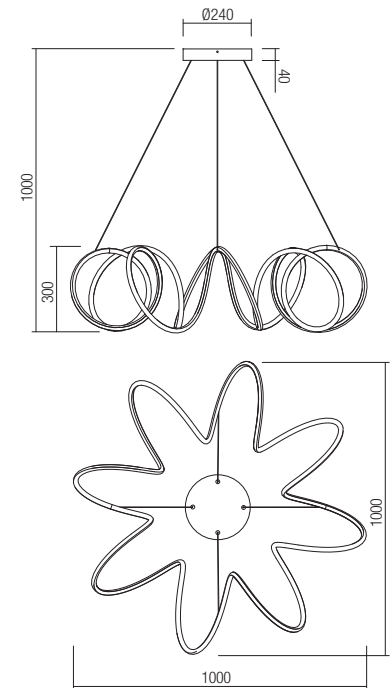

Technical info

- art. 01-1774 Mat White 3000K
- art. 01-1775 Mat Black 3000K
- art. 01-1851 Mat White 4000K
- art. 01-1852 Mat Black 4000K

- art. 01-1776 Mat White 3000K
- art. 01-1777 Mat Black 3000K
- art. 01-1853 Mat White 4000K
- art. 01-1854 Mat Black 4000K

- art. 01-1778 Mat White - 3000K
- art. 01-1779 Mat Black - 3000K
- art. 01-1855 Mat White - 4000K
- art. 01-1856 Mat Black - 4000K

Led type	SMD LED 2835 168 pcs x 0,10W	
Power	21W	
Input	220V-240V, 50/60Hz	
Color temperature	3000K	4000K
Lumen source	1710 lm	1817 lm
Lumen system	1170 lm	1227 lm
CRI	80	
Dimmable (3 step)	☉	

CE IP20

Led type	SMD LED 2835 528 pcs x 0,16W	
Power	85W	
Input	220V-240V, 50/60Hz	
Color temperature	3000K	4000K
Lumen source	8670 lm	9233 lm
Lumen system	5780 lm	6051 lm
CRI	80	
Dimmable (3 step)	☉	

CE IP20

Led type	SMD LED 2835 792 pcs x 0,13W	
Power	105W	
Input	220V-240V, 50/60Hz	
Color temperature	3000K	4000K
Lumen source	11220 lm	11938 lm
Lumen system	7370 lm	7709 lm
CRI	80	
Dimmable (3 step)	☉	

CE IP20