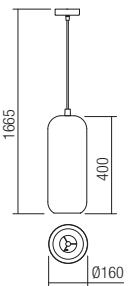

Lampholder	E27
Power	1 x max. 42W
Input	230V, 50Hz

CE IP20