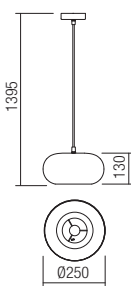

Lampholder	E27
Power	1 x max. 42W
Input	230V, 50Hz

CE IP20