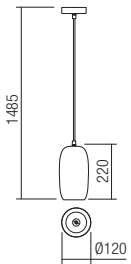

Závesné interiérové svietidlá, konštrukcia a difúzor z hliníka s vyvýšenými líniami lakované v lesklej krémovej zvonka a bielej farbe zvnútra s čiernym textilným káblom.

Technical info

Lampholder	GU10
Power	1 x max. 35W
Input	230V, 50Hz