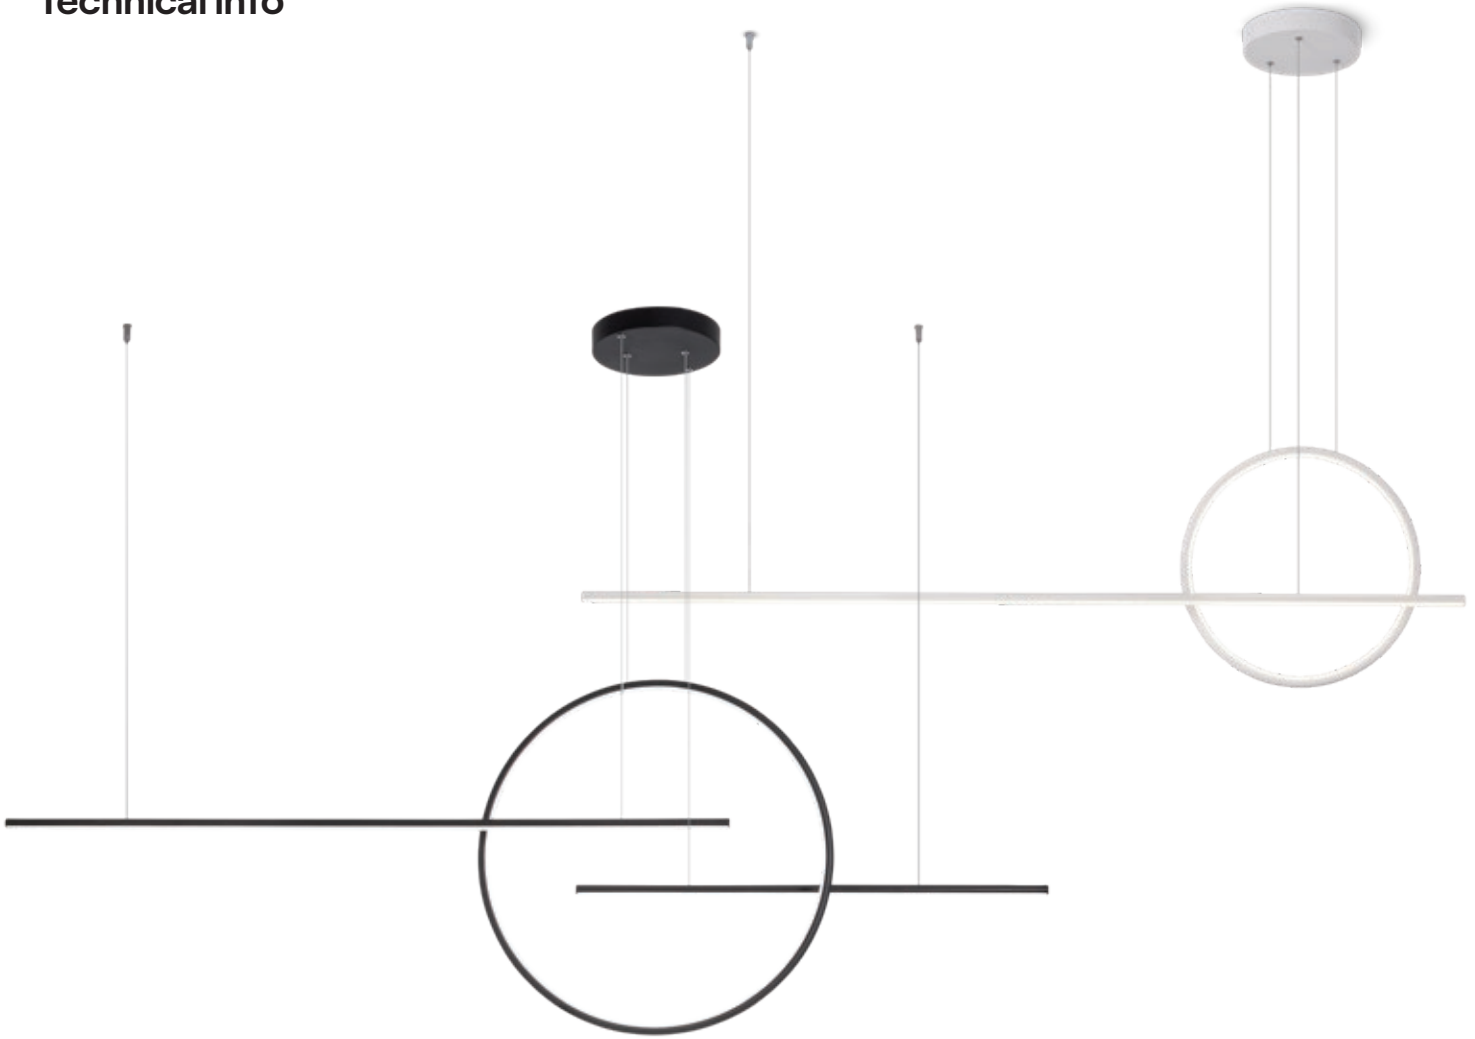

Serie de suspensii pentru interior echipate cu LED-uri SMD, structură din aluminiu și metal vopsit în câmp electrostatic alb mat sau negru mat, dispersor din silicon alb opal.

Sospensioni per interni, equipaggiate con SMD LED, struttura in alluminio e metallo verniciata a polveri bianco opaco o nero opaco, diffusore in silicone opalino bianco.

Серия люстр для интерьера, оснащенных светодиодами SMD, структура из алюминия и металла окрашенного в электростатическом поле в белый матовый или черный матовый цвет, рассеиватель из белого опалового силикона.

Závesné interiérové svietidlo, vybavené LED diódami SMD, konštrukcia z hliníka a kovu elektrostaticky lakovaná v matnej bielej alebo matnej čiernej farbe, difuzor z opálového bieleho silikónu.

Technical info