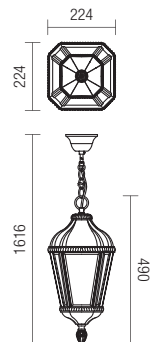

Vonkajšie svietidlá hliníkovej zliatiny antickej hnedej farby s čiernou patinou, zabrusené sklenené difúzory.

SUSPENSION • SUSPENSIE

Type	Code	Power	Socket	Input voltage	Input frequency
	9659	1 x max. 70W	E27	230V	50Hz

Dimension

Photometry

411

Essen

WALL LAMPS • APLICE

Type	Code	Power	Socket	Input voltage	Input frequency
	9666	1 x max. 70W	E27	230V	50Hz

Type	Code	Power	Socket	Input voltage	Input frequency
	9667	1 x max. 70W	E27	230V	50Hz