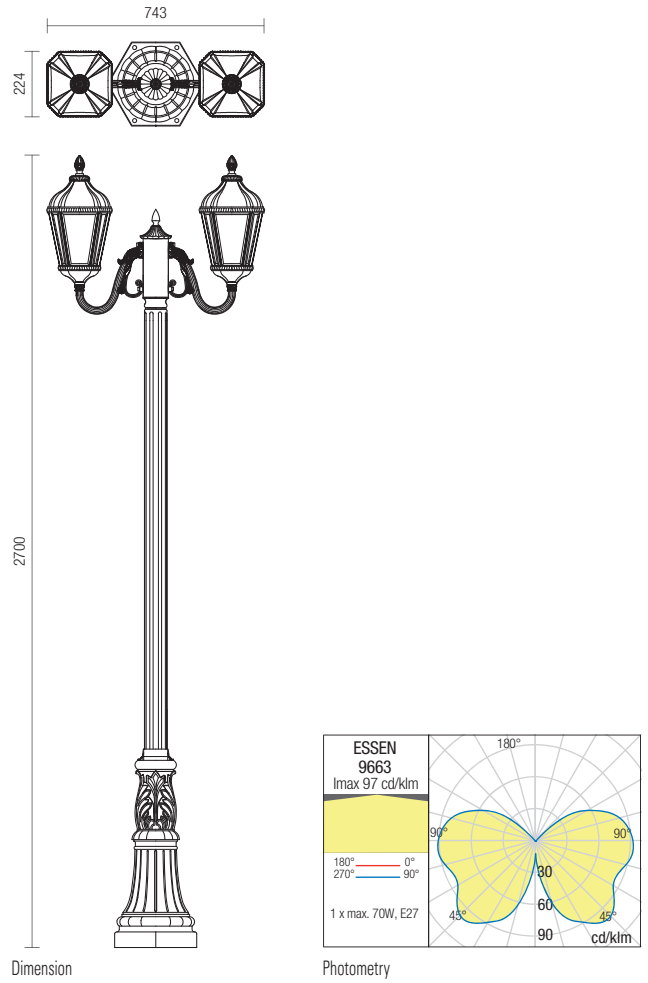

Essen

408

409

Esсен

Outdoor lamps, die cast aluminium body in antique brown finish with black patina, trimmed transparent glass diffusers.

Serie de lămpi pentru exterior, corp din aluminiu turnat sub presiune finisat maro antic cu patină neagră, dispersoare din sticlă fațetată transparentă.

Kültéri lámpasorozat, nyomás alatt öntött alumínium test, antik barna festés, fekete fénnel, áttetsző csiszolt üveg diszperzórok.

Серия екстериорни лампи, тяло от алуминий, лят под налягане, с антично кафяво покритие с черна ръжда, разсейватели от прозрачно фасетирано стъкло.

Photometry

Essen

BOLLARDS • STÄLPIŞORI

Type	Code	Power	Socket	Input voltage	Input frequency
	9660	1 x max. 70W	E27	230V	50Hz

Type	Code	Power	Socket	Input voltage	Input frequency
	9661	1 x max. 70W	E27	230V	50Hz

POLES • STÄLPI

Type	Code	Power	Socket	Input voltage	Input frequency
	9662	1 x max. 70W	E27	230V	50Hz

Type	Code	Power	Socket	Input voltage	Input frequency
	9663	2 x max. 70W	E27	230V	50Hz