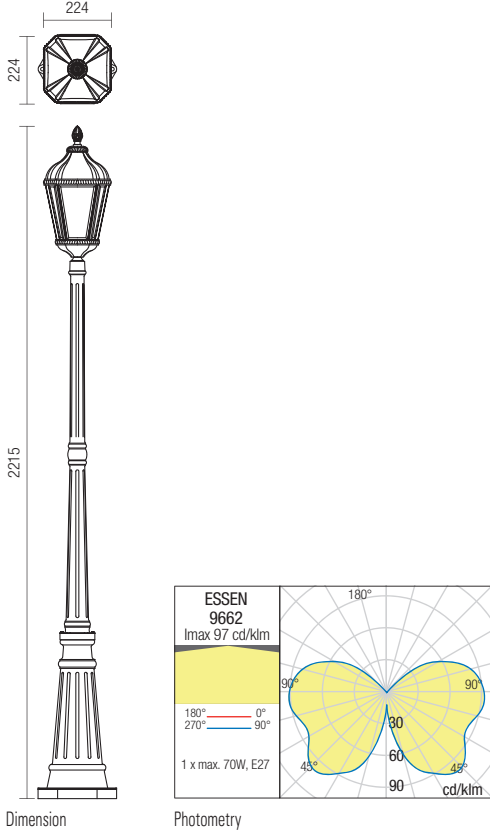

Photometry

Essen

BOLLARDS • STÄLPIŞORI

Type	Code	Power	Socket	Input voltage	Input frequency
	9660	1 x max. 70W	E27	230V	50Hz

Type	Code	Power	Socket	Input voltage	Input frequency
	9661	1 x max. 70W	E27	230V	50Hz

POLES • STÄLPI

Type	Code	Power	Socket	Input voltage	Input frequency
	9662	1 x max. 70W	E27	230V	50Hz

Type	Code	Power	Socket	Input voltage	Input frequency
	9663	2 x max. 70W	E27	230V	50Hz