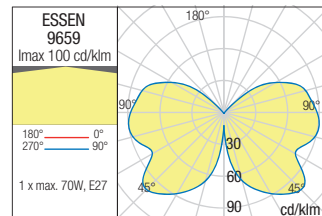

Dimension

Photometry

411

Essen

WALL LAMPS • APLICE

Type	Code	Power	Socket	Input voltage	Input frequency
	9666	1 x max. 70W	E27	230V	50Hz

Type	Code	Power	Socket	Input voltage	Input frequency
	9667	1 x max. 70W	E27	230V	50Hz