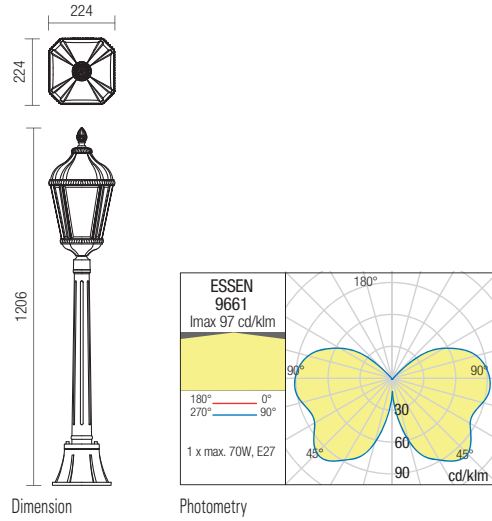

Photometry

Essen

BOLLARDS • STÄLPIŞORI

Type	Code	Power	Socket	Input voltage	Input frequency
	9660	1 x max. 70W	E27	230V	50Hz

Type	Code	Power	Socket	Input voltage	Input frequency
	9661	1 x max. 70W	E27	230V	50Hz

POLES • STÄLPI

Type	Code	Power	Socket	Input voltage	Input frequency
	9662	1 x max. 70W	E27	230V	50Hz

Type	Code	Power	Socket	Input voltage	Input frequency
	9663	2 x max. 70W	E27	230V	50Hz