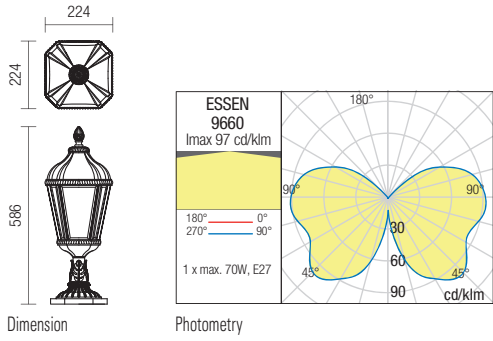

Photometry

Essen

BOLLARDS • STÄLPIŞORI

Type	Code	Power	Socket	Input voltage	Input frequency
	9660	1 x max. 70W	E27	230V	50Hz

Type	Code	Power	Socket	Input voltage	Input frequency
	9661	1 x max. 70W	E27	230V	50Hz