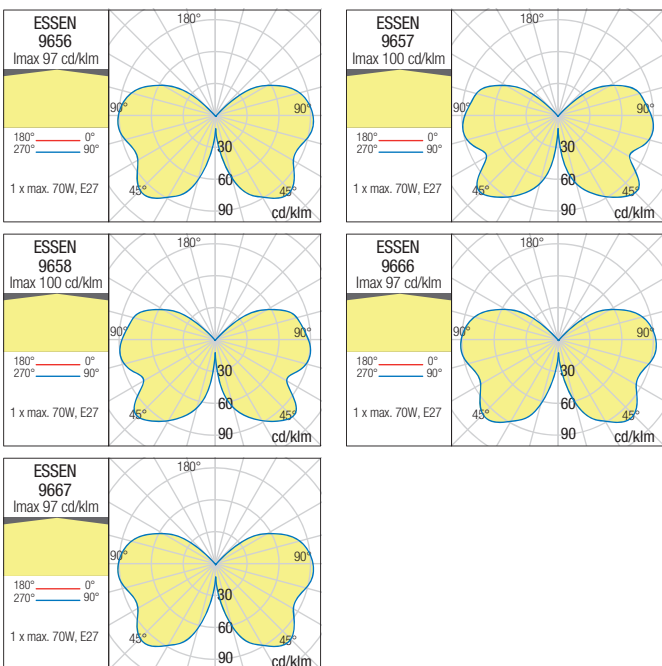

Photometry