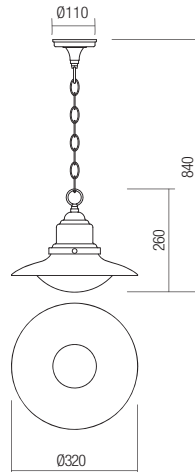

Exteriérové svietidlá, hliníková konštrukcia, lakovaná v tmavo šedej farbe, difúzor z bieleho fúkaného skla.

WALL LAMP • APLICĂ

Type	Code	Finish	Power	Socket	Input voltage	Input frequency
------	------	--------	-------	--------	---------------	-----------------

90093 ■ DG 1 x max. 42W E27 230V 50Hz

Dimension

Photometry

SUSPENSION • SUSPENSIE

Type	Code	Finish	Power	Socket	Input voltage	Input frequency
------	------	--------	-------	--------	---------------	-----------------

90094 ■ DG 1 x max. 42W E27 230V 50Hz

Dimension

Photometry