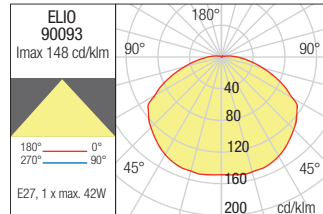

Photometry