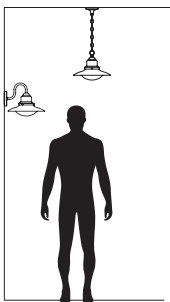

Elio

Elio

Light fixtures for exterior, aluminium body electrostatically painted in dark grey, opal white blown glass diffuser.

Corpuri de iluminat pentru exterior, corp din aluminiu vopsit în câmp electrostatic gri închis, dispersor din sticlă suflată alb opal.

Apparecchi per esterni, corpo in alluminio verniciato a polveri grigio scuro, diffusore in vetro soffiato bianco opale.

Светильники для наружного освещения. алюминиевый корпус, окрашенный в электростатическом поле в темно-серый цвет, рассеиватель из опалового стекла.

Kültéri lámpatestek. Elektrosztatikus mezőben festett nyomás alatt öntött alumínium sötétszürke szerkezet, fűt opál üveg diszperzór.

Осветительни тела за екстериор, корпус от алуминий, электростатично боядисан в тъмносив цвят, опалов дифузьор от бяло стъкло.