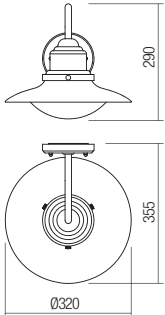

Exteriérové svietidlá, hliníková konštrukcia, lakovaná v tmavo šedej farbe, difúzor z bieleho fúkaného skla.

WALL LAMP • APLICĂ

Type	Code	Finish	Power	Socket	Input voltage	Input frequency
------	------	--------	-------	--------	---------------	-----------------

90093 ■ DG 1 x max. 42W E27 230V 50Hz

Dimension

Photometry

SUSPENSION • SUSPENSIE

Type	Code	Finish	Power	Socket	Input voltage	Input frequency
------	------	--------	-------	--------	---------------	-----------------

90094 ■ DG 1 x max. 42W E27 230V 50Hz

Dimension

Photometry